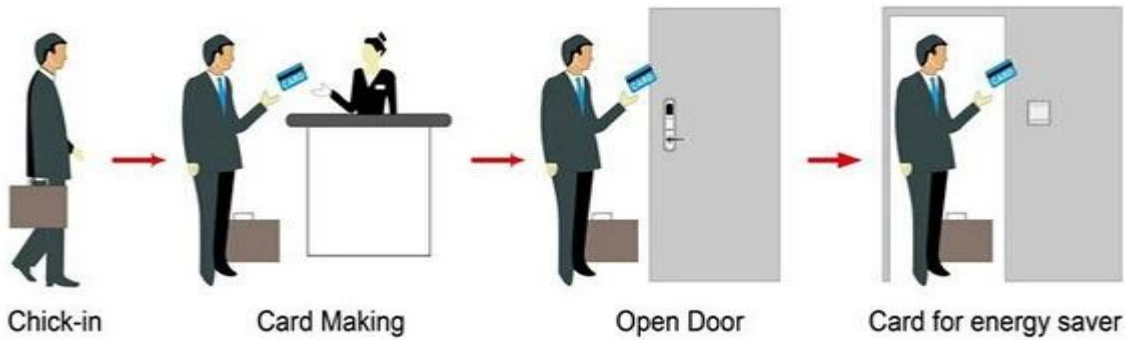

elektronische deur lock systeem voor hotels inclusief:

A: mifare® hotel kaartslot, (voor gebruik met USB haven kaart encoder en software)

B: Temic hotel kaartslot, (voor gebruik met USB haven kaart encoder en software)

C: EM hotel vergrendelen, (gebruik standalone, geen noodzaak-software)

Smart Card Basic Function

Smart Card Extensive Function

Één verrichting 0.8 seconden

Kaart gelezen tijd < 0.1s

Installeren van deur dikte 32-60 mm