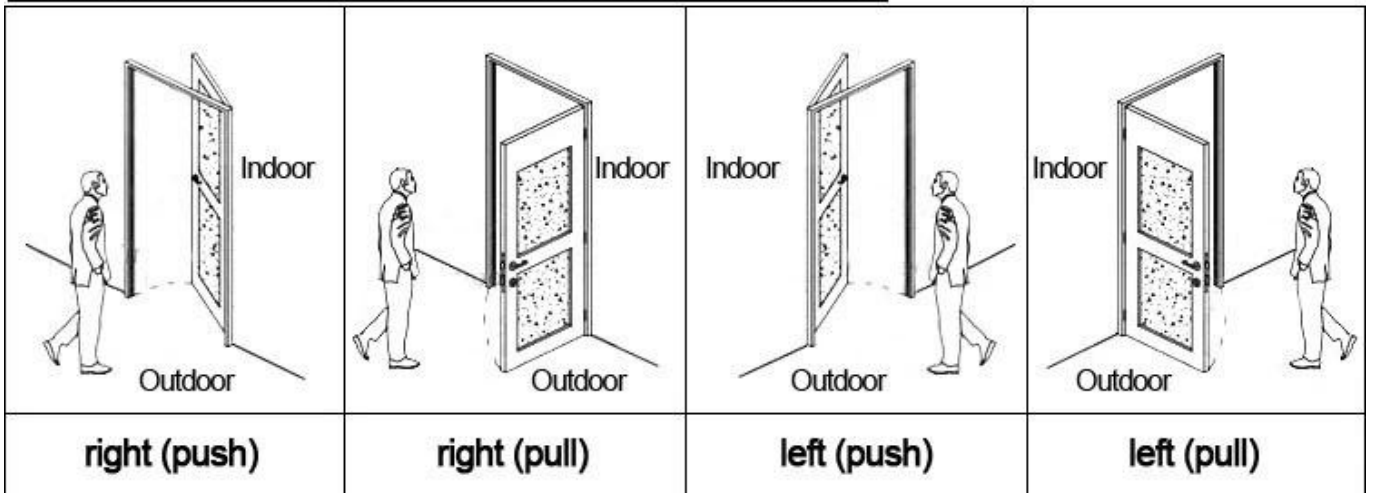

HOTEL LOCK SYSTEM ONE-CARD-PASS

1. [Elektronisch deurslot systeem voor hotels](#) Slot (aantal = gastenkamer) --- Voor de deur openen
2. Encoder (1pcs / hotel) --- Voor het uitgeven van allerlei kaarten
3. Switch (qty = gastenkamer) --- Om de stroom te krijgen
4. Cards (qty = 3 keer kamer) ----- Voor het openen van de sluis
5. Data verzamelaar (1pcs / hotel, optioneel) ----- Voor het verkrijgen van de tijd en tijden van de toegangsinformatie van het slot
6. Zelf ontwikkelde software (gratis) ---- Voor het instellen van het programma het hele systeem.

2
RF Card
Reader

3
Data Collector

4
RF Card

5
Gain Power
Switch

Please confirm door opening direction as below 4 types:

Uitgebreide functie:

Toegangscontrole

Voor gemeenschappelijke ruimte, of hoofddeuren etc. dezelfde software, dezelfde kaart

Lift controle

Voor elevator. Dezelfde software, dezelfde kaart

Kamerstatus

Voor de kamer, kom met de deurbel

Welcome your inquiry 

[RF ID-kaart Temic card bedrijf, Hoge beveiliging Hotel lock Leverancier](#)