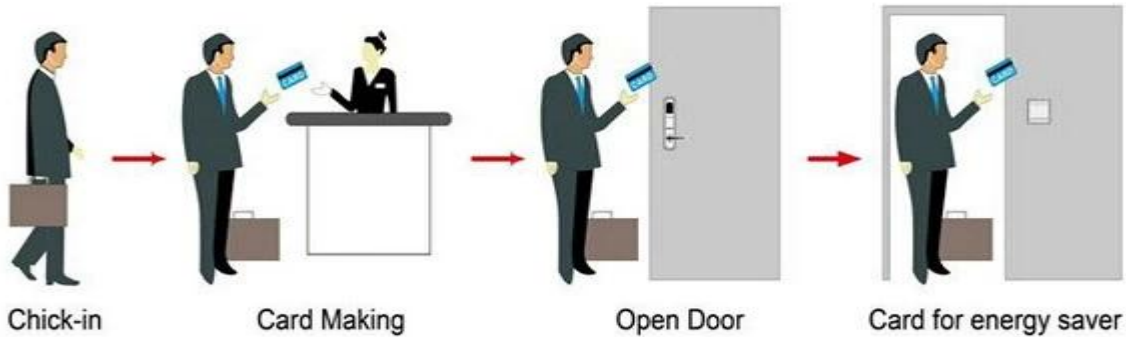

Hotel Lock leveranciers china met inbegrip van:

A: mifare® hotel kaartslot, (voor gebruik met USB haven kaart encoder en software)

B: Temic hotel kaartslot, (voor gebruik met USB haven kaart encoder en software)

C: EM hotel vergrendelen, (gebruik standalone, geen software nodig)

Smart Card Basic Function

Smart Card Extensive Function

Één verrichting 0.8 seconden

Kaart gelezen tijd < 0.1s

Installeren van deur dikte 32-60 mm