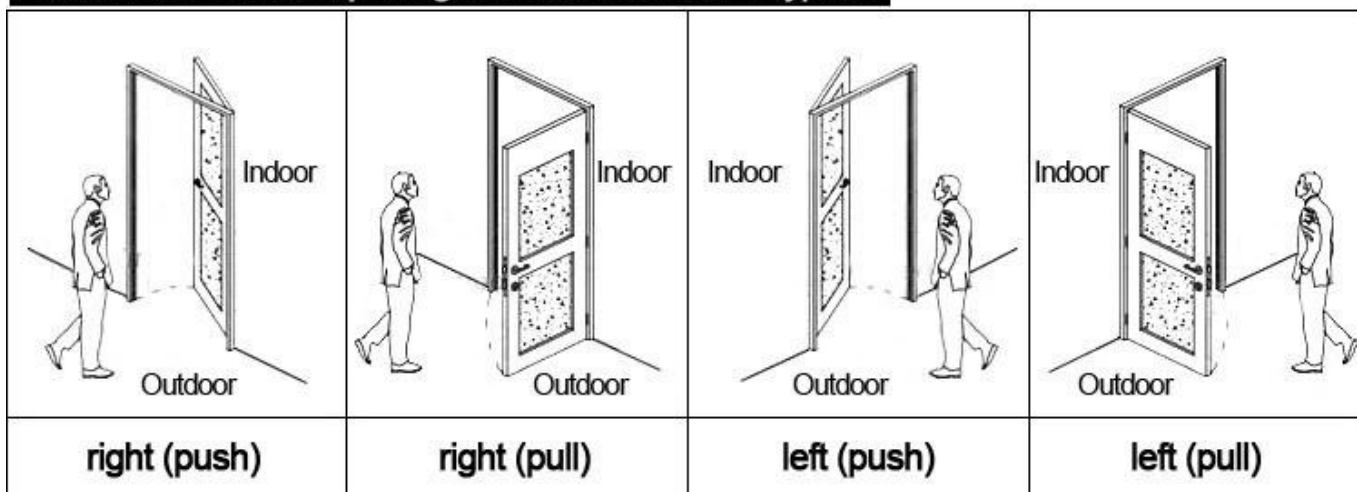

RF Card
Reader

Data Collector

RF Card

Gain Power
Switch

Please confirm door opening direction as below 4 types:

Uitgebreide functie:

Toegangsbeheer

Gemeenschappelijke ruimte, of belangrijkste deuren etc. dezelfde software, dezelfde kaart

Lift controle

Voor elevator, dezelfde software, dezelfde kaart

De status van de kamer

Voor kamer, voorzien van deurbel

Welcome your inquiry 