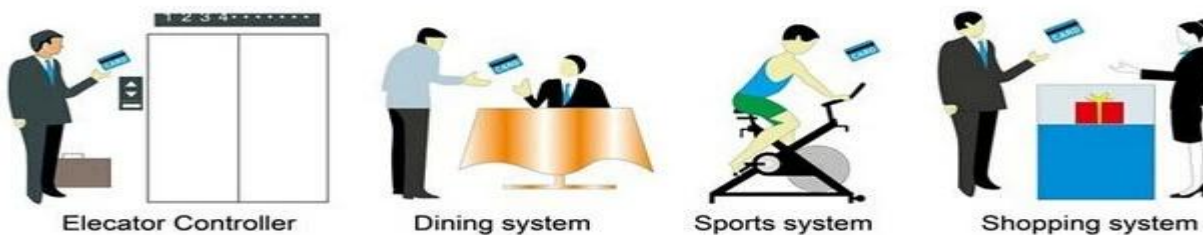

Smart Card Basic Function

Smart Card Extensive Function

[Smartcard Hotel slot Leverancier](#), [Elektronisch deurslot systeem voor hotels](#), [Groothandel hotel deurslot systeem](#)

304 Elektronisch deurslot systeem van roestvrij staal voor hotels PY-8181