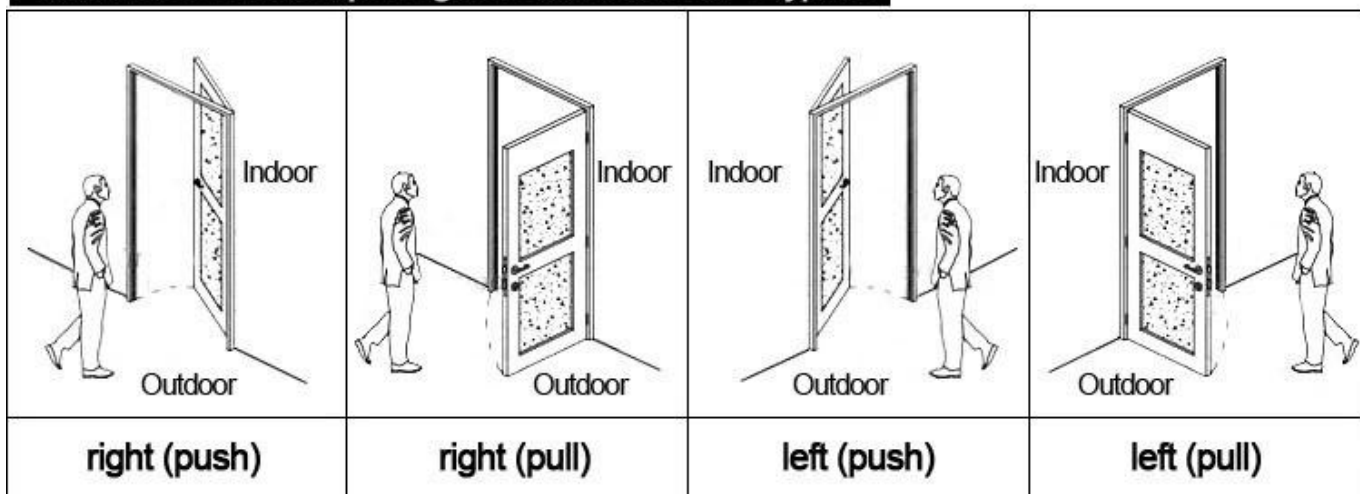

RF Card
Reader

Data Collector

RF Card

Gain Power
Switch

Please confirm door opening direction as below 4 types:

Uitgebreide functie:

Toegangsbeheer

Gemeenschappelijke ruimte, of belangrijkste deuren etc. dezelfde software, dezelfde kaart

Lift controle

Voor elevator, dezelfde software, dezelfde kaart

De status van de kamer

Voor kamer, voorzien van deurbel

Welcome your inquiry