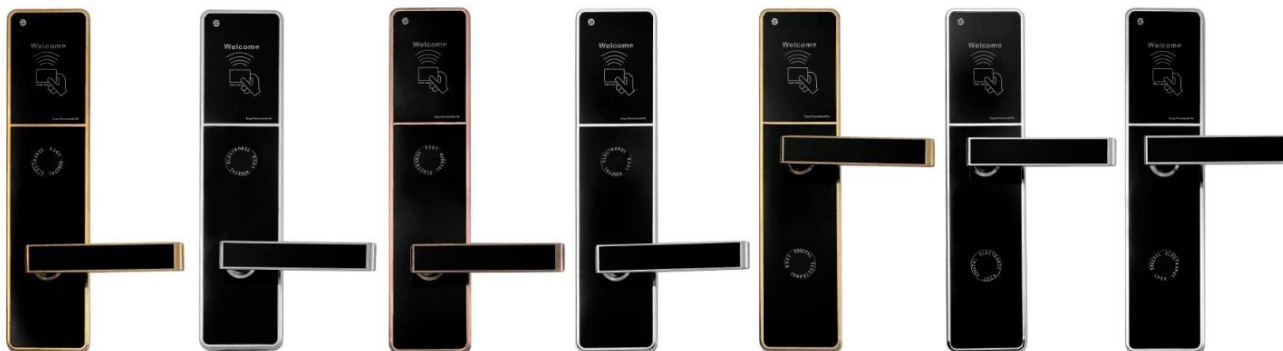

Dynamisch energieverbruik & lt; 200 mA

Enkele bediening 0.8 seconden

Kaartlezen tijd & lt; 0.1s

Installeer de deurdikte 32-60 mm

Facial color Kan klantgericht worden

Pakket bevat volledige slot, software en demo video

PRODUCT DISPLAY

HOTEL LOCK SYSTEM ONE-CARD-PASS

1. [Hotel Lock leveranciers China](#) Slot (aantal = gastenkamer) --- Voor de deur openen
2. Encoder (1pcs / hotel) --- Voor het uitgeven van allerlei kaarten
3. Switch (qty = gastenkamer) --- Om de stroom te krijgen
4. Cards (qty = 3 keer kamer) ----- Voor het openen van de sluis
5. Data verzamelaar (1pcs / hotel, optioneel) ----- Voor het verkrijgen van de tijd en tijden van de toegangsinformatie van het slot
6. Zelf ontwikkelde software (gratis) ---- Voor het instellen van het programma het hele systeem.