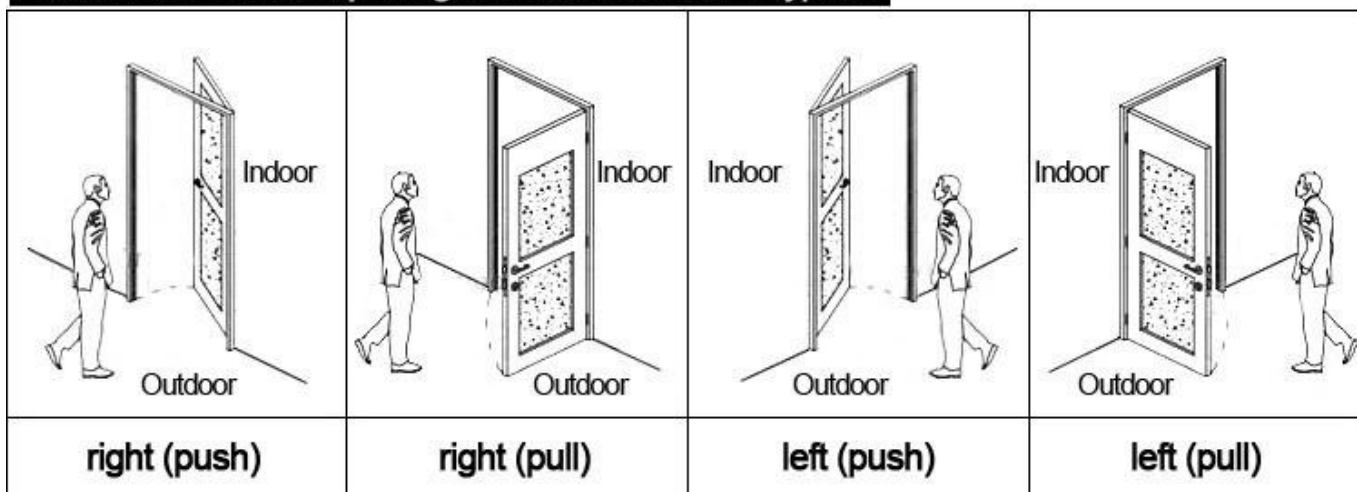

2
RF Card
Reader

3
Data Collector

4
RF Card

5
Gain Power
Switch

Please confirm door opening direction as below 4 types:

Uitgebreide functie:

Toegangsbeheer

Gemeenschappelijke ruimte, of belangrijkste deuren etc. dezelfde software, dezelfde kaart

Lift controle

Voor elevator, dezelfde software, dezelfde kaart

De status van de kamer

Voor kamer, voorzien van deurbel

Welcome your inquiry 