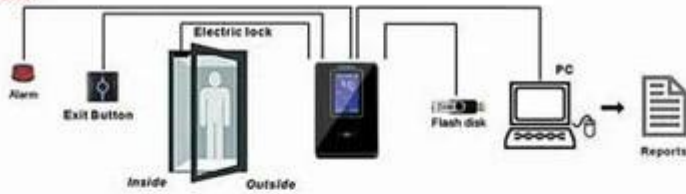

## toegangscontrole dagonderwijs S700

Parameters:

Display / Speaker	Taal
LCD Display: 3 TFT touch LCD	Multi Language, Engels, Frans, Spaans, Arabisch,
Spreker: Voice Prompt (taal kan worden geselecteerd)	etc., voor meer dan 40 talen kan worden geselecteerd
Technische specificaties Capaciteit	Milieu
Card capaciteit: 30.000	Bedrijfstemperatuur: 0 ° C ~ 45 ° C
Log capaciteit: 50.000	Luchtvochtigheid: 20% ~ 80%
Verificatie / identificatie	Verificatie / identificatie
Controle snelheid (1: 1): ≤0.5s	FRR: ≤0.01%
Identificatie snelheid (1: N): ≤1s	FAR: ≤0.0001%
Mededeling	Deelnamestatus
TCP / IP, USB Host	Check in, check out, Break in, Break out, OT in, OT uit
Functie Ondersteuning	Perasoonlijke
Auto-status, zomertijd; SMS, T9-invoer, 9 gebruikers-ID, foto-ID; Multi-controleren	rf-kaartlezer,, webserver, Flash Disk
Stroomvoorziening	Machine Size
Vermogen: 110 / 220VAC ~ 12VDC (PS-3A is optioneel)	250 (L) * 150 (W) * 90 (H) mm
Toegang Mode	Toegangscontrole
Card, PIN, Card + PIN	ingebouwd relais, 50 tijdzones, 5 groepen en 10 combinaties; 3e elektrisch slot, deur-sensor, Exit-knop, Alarm

Toepassing: thuis, kantoor, school, overheid, bouw, of andere doeleinden.

**Standalone**

**Network**