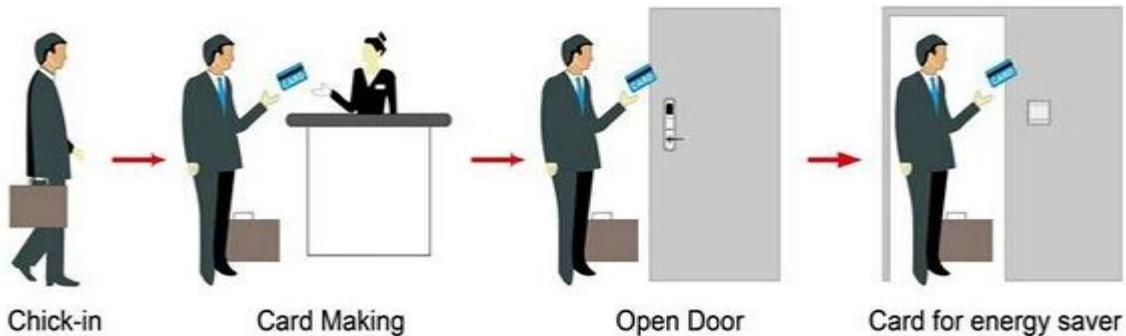

Een SYSTEEM PY-8320 inclusief:

Elektronisch deurslot systeem voor hotels, Vinger toegangscontrole Hotel slot Leverancier, Keyless deurslot China

A: MIFARE® kaart hotel slot, (gebruik met USB-poort kaart encoder en software)

B: Temacard hotel slot, (gebruik met USB poort kaart encoder en software)

C: EM hotel slot, (gebruik standalone, geen software nodig)

Smart Card Basic Function

Smart Card Extensive Function

Enkele werking 0,8 seconden