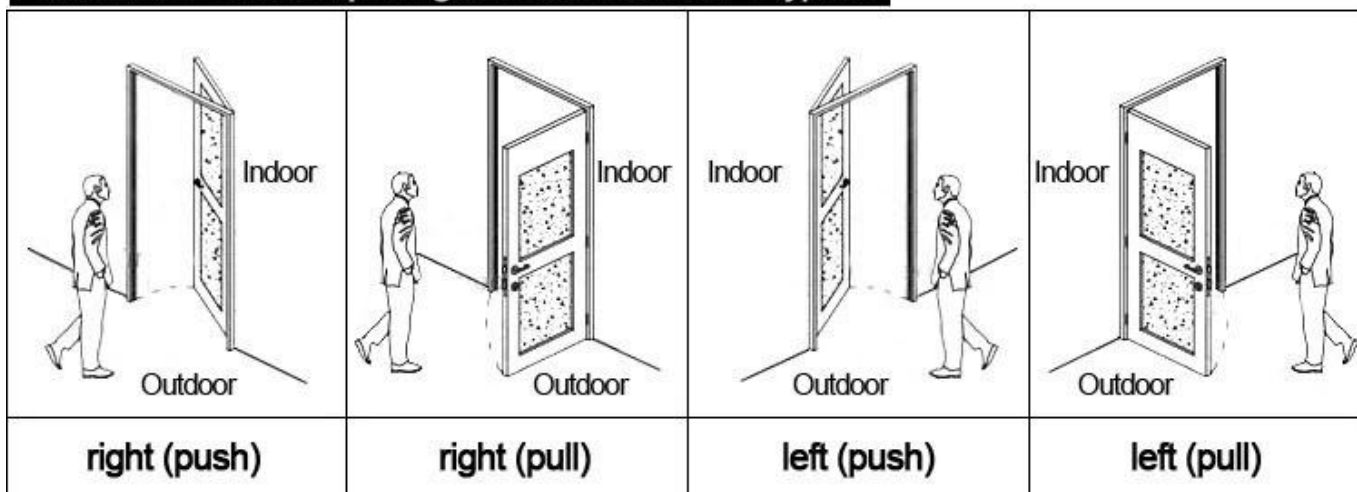

Service OEM of ODM

Compatibel netwerk Windows XP / 2000 / 2003/2007

Technologie geavanceerde hassel USB technologie

HOTEL LOCK SYSTEM ONE-CARD-PASS

1. [elektronische deur lock systeem voor hotels](#) Vergrendelen (aantal = kamer)---voor de deur te openen
2. encoder (1pcs/hotel)---voor de afgifte van alle soorten kaarten
3. schakelen (aantal = kamer)---te krijgen van de macht
4. kaarten (aantal = 3 keer van kamer)---open voor de sluis
5. gegevensverzamelaarset (1pcs/hotel, optionele)---voor het verkrijgen van de tijd- en routeschema van de informatie van de ingang van de sluis
6. zelf ontwikkelde software (gratis)---voor de vaststelling van het programma het hele systeem.

Onze zorgvuldige en fantastische werknemers:

Onze gelukkige en tevreden klanten:

Onze snelle en prompte levering:

Ons vertrouwen en succes in de tentoonstelling:

Accessories list reminder:

Please confirm door opening direction as below 4 types:

Uitgebreide functie:

Toegangsbeheer

Gemeenschappelijke ruimte, of belangrijkste deuren etc. dezelfde software, dezelfde kaart

Lift controle

Voor elevator, dezelfde software, dezelfde kaart

De status van de kamer