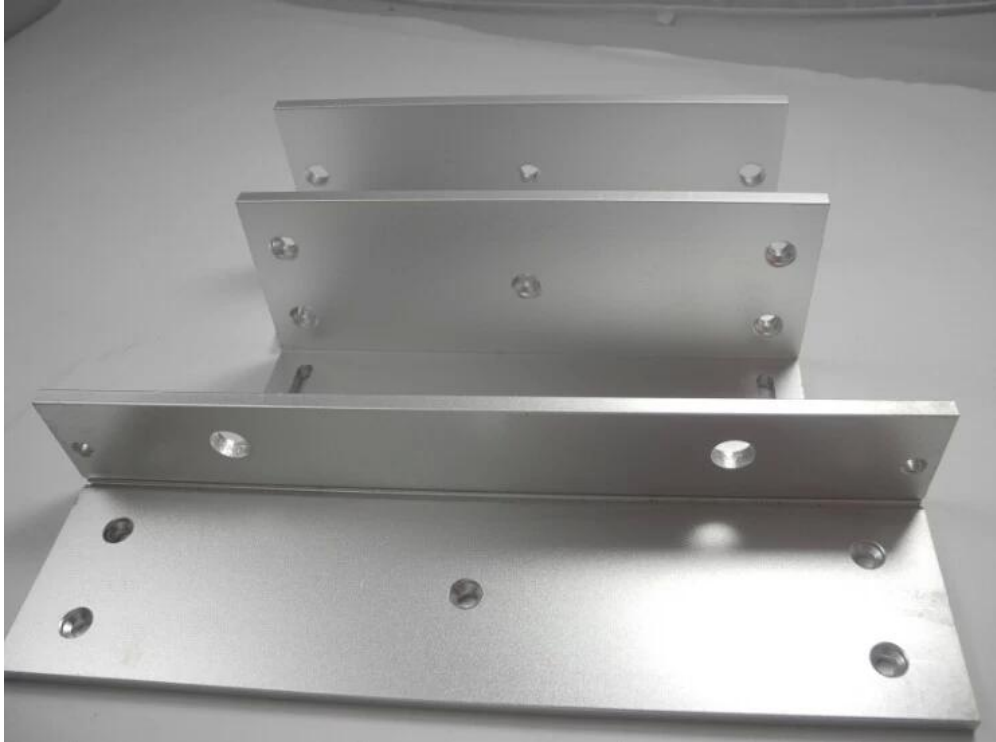

## ZL-type magnetische slotbeugel

Plaats van herkomst: Guangdong, China (vasteland)

Merksnaam: PROYU

Model nummer: PY-50ZL

Ingebouwde magnetische slotbeugel

Geschikt voor 50kg magnetisch slot

[Shenzhen Magnetische slot fabrikant, hoge veiligheid magnetische slot fabrikant](#)