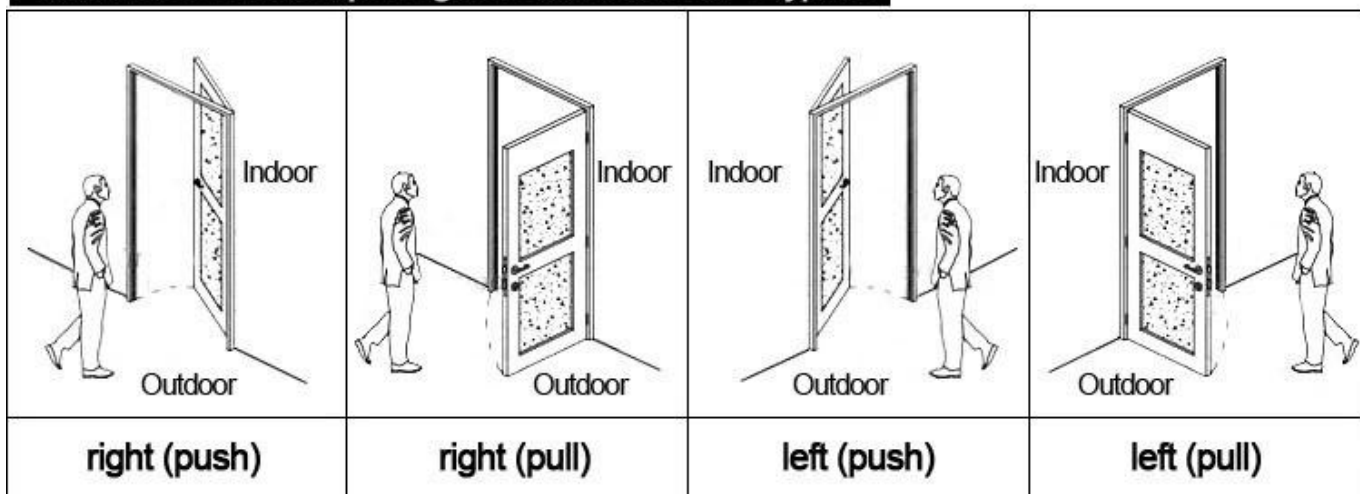

## HOTEL LOCK SYSTEM ONE-CARD-PASS

1. [Groothandel hotel deur lock systeem](#) Vergrendelen (aantal = kamer)---voor de deur te openen
2. encoder (1pcs/hotel)---voor de afgifte van alle soorten kaarten
3. schakelen (aantal = kamer)---te krijgen van de macht
4. kaarten (aantal = 3 keer van kamer)---open voor de sluis
5. gegevensverzamelaarset (1pcs/hotel, optionele)---voor het verkrijgen van de tijd- en routeschema van de informatie van de ingang van de sluis
6. zelf ontwikkelde software (gratis)---voor de vaststelling van het programma het hele systeem.

## Accessories list reminder:

Door Lock Software

RF Card Reader

Data Collector

RF Card

Gain Power Switch

## Please confirm door opening direction as below 4 types:

## Uitgebreide functie:

Toegangsbeheer

Gemeenschappelijke ruimte, of belangrijkste deuren etc. dezelfde software, dezelfde kaart

Lift controle

Voor elevator, dezelfde software, dezelfde kaart

De status van de kamer