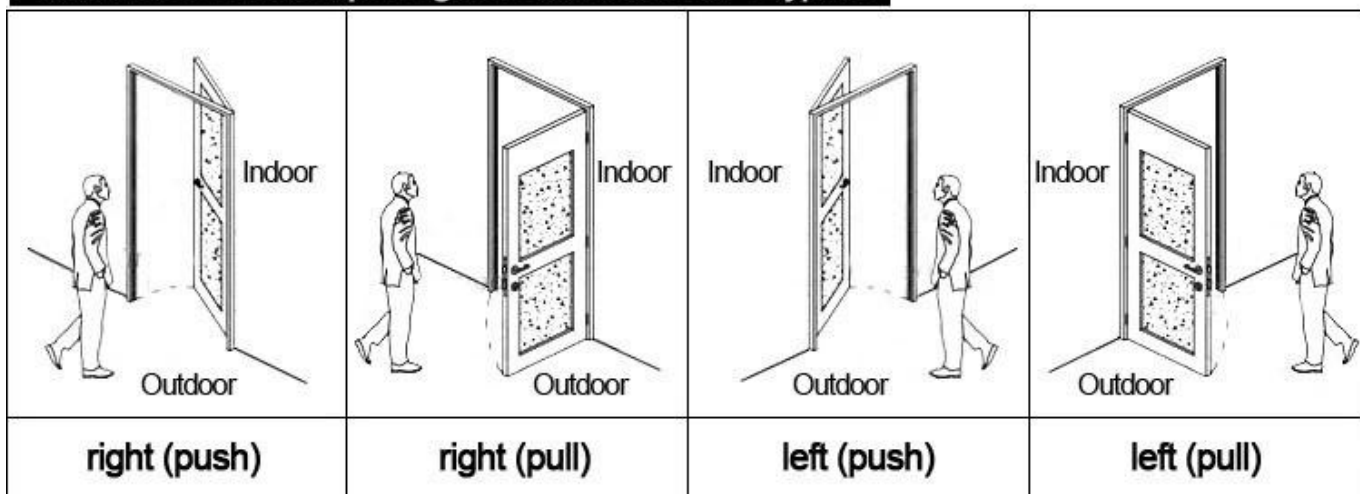

## HOTEL LOCK SYSTEM ONE-CARD-PASS

1. Fechadura de porta eletrônica para hotel Bloqueio (qty = Quarto de hóspedes) --- Para abrir a porta
2. Encoder (1pcs / hotel) --- Para emitir todos os tipos de cartões
3. Switch (qty = guest room) --- Para obter o poder
4. Cards (qty = 3 times of guest room) ----- Para abrir o bloqueio
5. Data collector (1pcs / hotel, opcional) ----- Para obter o horário e as horas da informação de entrada do bloqueio
6. Software desenvolvido (grátis) ---- Para configurar o programa todo o sistema.

## Accessories list reminder:

1  
Door Lock  
Software

2  
RF Card  
Reader

3  
Data Collector

4  
RF Card

5  
Gain Power  
Switch

## Please confirm door opening direction as below 4 types:

## Função estendida: