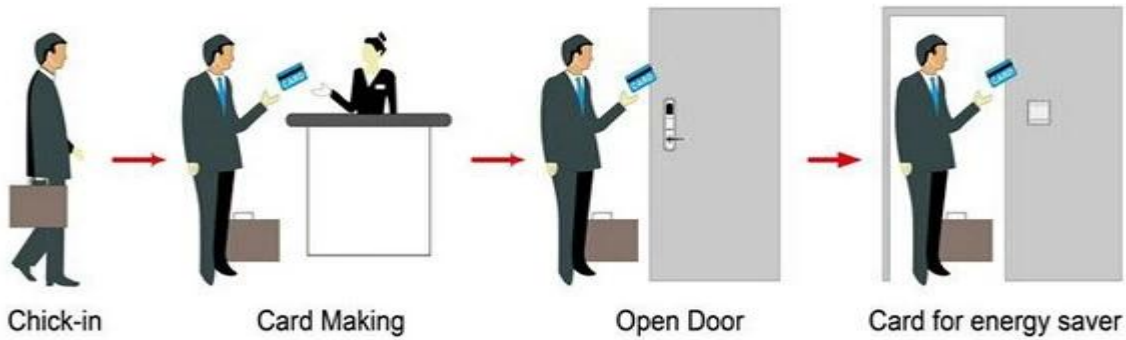

**UM SISTEMA PY-8320 incluindo:**

- A: bloqueio do hotel MIFARE®, (uso com codificador e software do cartão de porta USB)
- B: bloqueio do hotel do cartão Temic, (uso com codificador e software do cartão da porta USB)
- C: bloqueio do hotel EM, (use software autônomo, sem necessidade)

## Smart Card Basic Function

## Smart Card Extensive Function

Operação única 0,8 segundos

Tempo de leitura do cartão & lt; 0.1s

Instale a espessura da porta 32-60 mm

Cor facial pode ser clientelada

Pacote inclui bloqueio completo, software e vídeo de demonstração