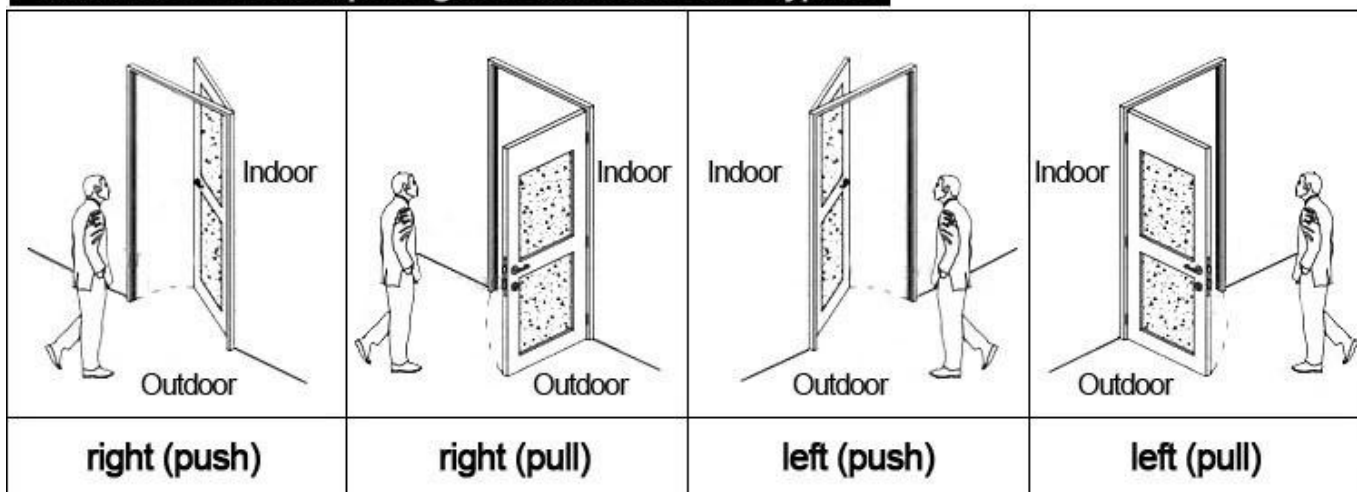

Serviço do OEM ou ODM

Rede compatível com Windows XP / 2000 / 2003/2007

Tecnologia avançada hassel USB tecnologia

HOTEL LOCK SYSTEM ONE-CARD-PASS

1. [Fornecedores de fechadura Hotel](#) Bloqueio (qty = quarto)---para abrir a porta
2. encoder (1pcs/hotel)---para a emissão de todos os tipos de cartões
3. switch (qty = quarto)---para obter o poder
4. cartões (qty = 3 vezes de quarto de hóspedes)---para abrir a fechadura
5. data collector (1pcs/hotel, opcional)---para obter o tempo e as vezes as informações de entrada do fechamento
6. auto desenvolveu um software (gratuito)---para definir o programa de todo o sistema.

Nossos trabalhadores cuidadosos e fabulosos:

Cientes felizes e satisfeitos:

Nossa entrega rápida e imediata:

Nossa confiança e sucesso na exposição:

Accessories list reminder:

Please confirm door opening direction as below 4 types:

Função estendida:

Controle de acesso

Para a área comum, ou portas principais etc. mesmo software, o mesmo cartão

Controle de elevador

Para elevador, mesmo software, o mesmo cartão

Status de quarto

Para o quarto de hóspedes, vêm com campainha