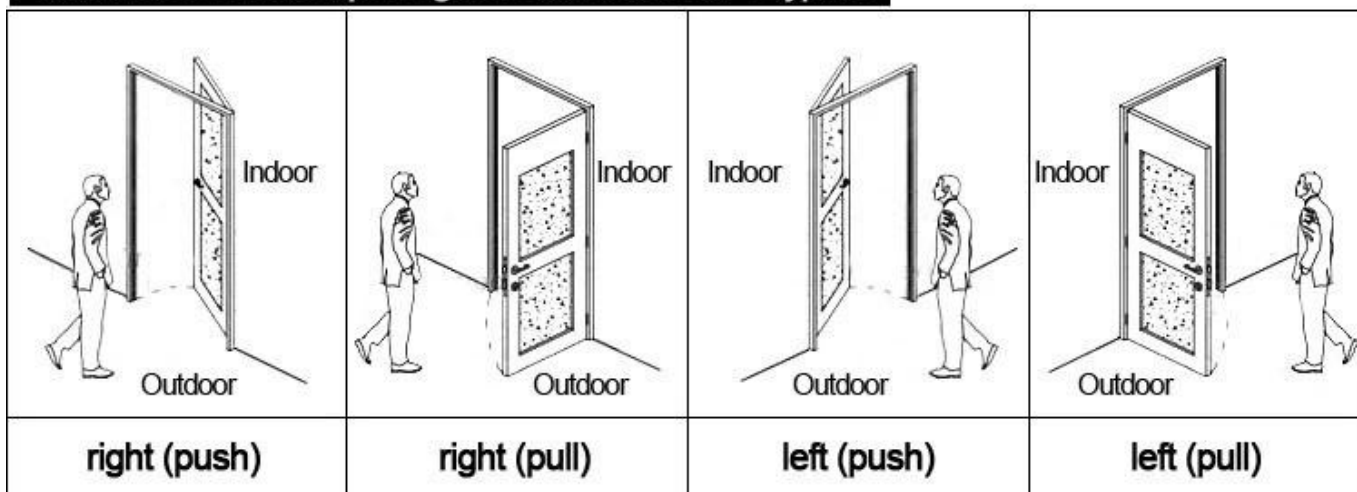

Please confirm door opening direction as below 4 types:

Função estendida:

Controle de acesso

Para a área comum, ou portas principais etc. mesmo software, o mesmo cartão

Controle de elevador

Para elevador, mesmo software, o mesmo cartão

Status de quarto

Para o quarto de hóspedes, vêm com campainha

Welcome your inquiry

[Fábrica de bloqueio RF ID cartão hotel cartão de acesso, Fechamento do Hotel da cartão RF ID fornecedor](#)