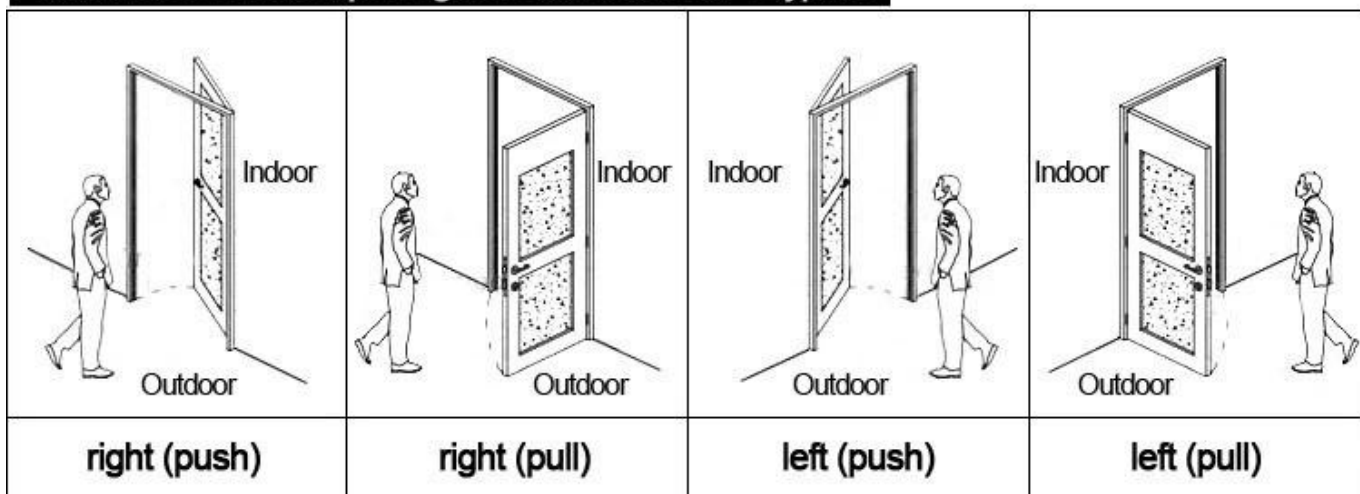

## Accessories list reminder:

1  
Door Lock  
Software

2  
RF Card  
Reader

3  
Data Collector

4  
RF Card

5  
Gain Power  
Switch

## Please confirm door opening direction as below 4 types:

## Função estendida:

Controle de acesso

Para áreas comuns, ou portas principais etc. mesmo software, mesmo cartão

Controle de elevador

Para eleição. Mesmo software, mesmo cartão

Status do quarto

Para quarto de hóspedes, venha com um sino de porta