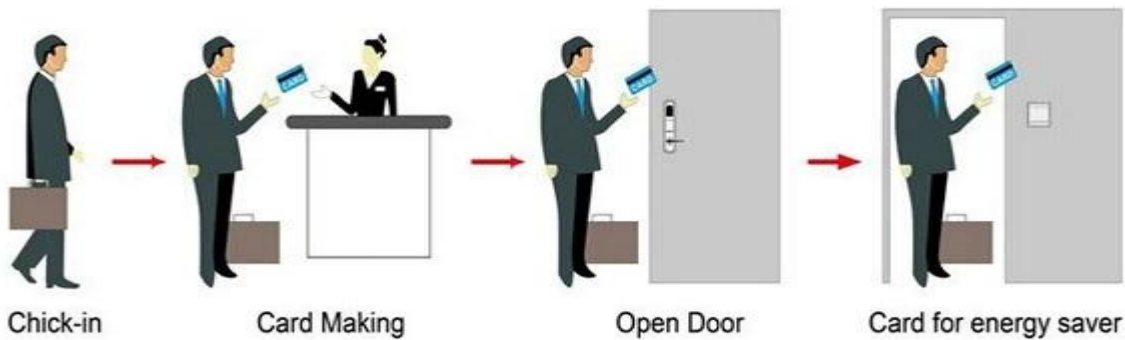

Branding Hotel Lock fornecedores china PY-8011-6

Fornecedor: [Multi-language Attendance machine wholesale, Porta fechada China, Sistema de controle de acesso rfid](#)

Smart Card Basic Function

Smart Card Extensive Function