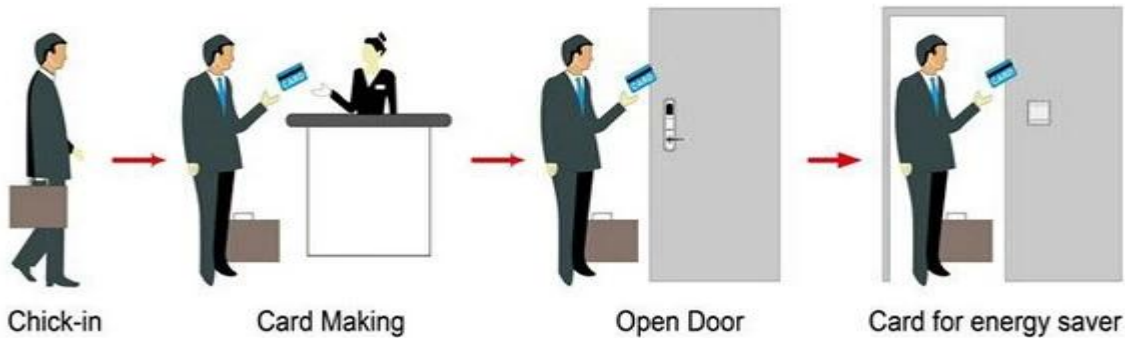

## sistema de fechamento de porta eletrônico para hotéis incluindo:

Bloqueio de hotel do cartão A: Mifare®, (uso com codificador de cartões de porta USB e o software)

B: Temic bloqueio do cartão hotel, (uso com codificador de cartões de porta USB e o software)

C: hotel EM lock, (usar autônoma, sem necessidade de software)

### Smart Card Basic Function