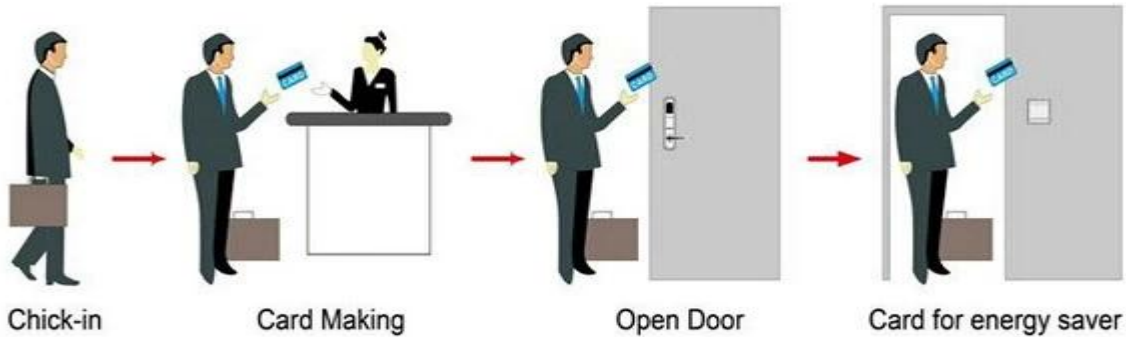

Hotel Lock fornecedores China, incluindo:

A: MIFARE® cartão de bloqueio do hotel, (use com o codificador de cartão de porta USB e software)

B: Fechamento do hotel do cartão de Temic, (uso com o codificador e o software do cartão da porta do USB)

C: bloqueio do hotel EM, (uso autônomo, sem necessidade de software)

## Smart Card Basic Function