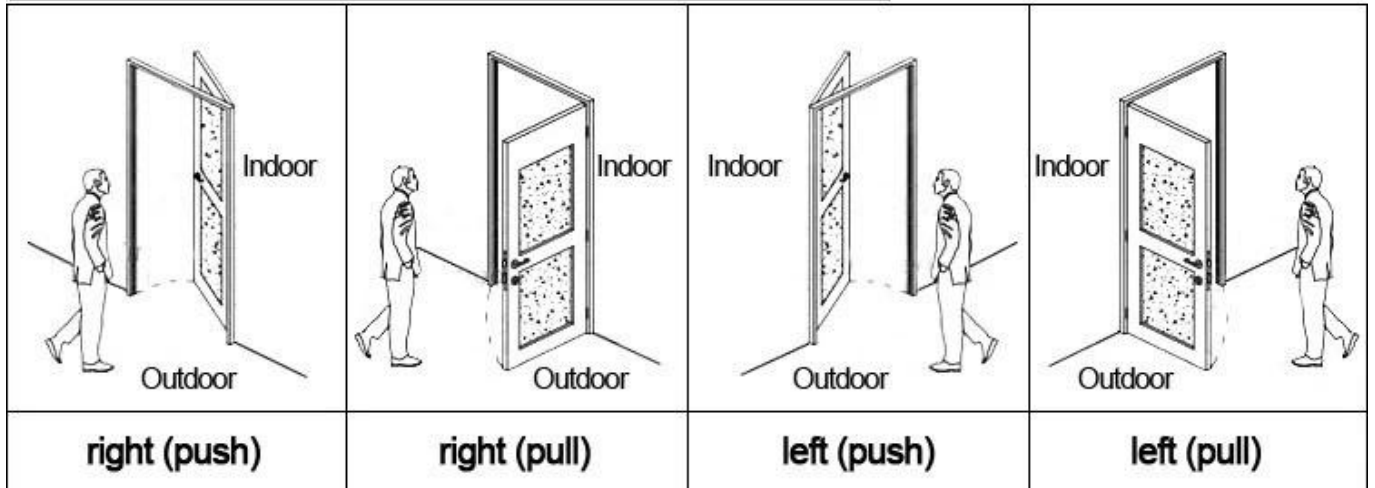

2. encoder (1pcs/hotel)---para a emissão de todos os tipos de cartões
3. switch (qty = quarto)---para obter o poder
4. cartões (qty = 3 vezes de quarto de hóspedes)---para abrir a fechadura
5. data collector (1pcs/hotel, opcional)---para obter o tempo e as vezes as informações de entrada do fechamento
6. auto desenvolveu um software (gratuito)---para definir o programa de todo o sistema.

Nossos trabalhadores cuidadosos e fabulosos:

Clientes felizes e satisfeitos:

Nossa entrega rápida e imediata:

Nossa confiança e sucesso na exposição:

Accessories list reminder:

Please confirm door opening direction as below 4 types:

Função estendida:

Controle de acesso

Para a área comum, ou portas principais etc. mesmo software, o mesmo cartão

Controle de elevador

Para eleccator. mesmo software, o mesmo cartão

Status de quarto

Para o quarto de hóspedes, vêm com campainha