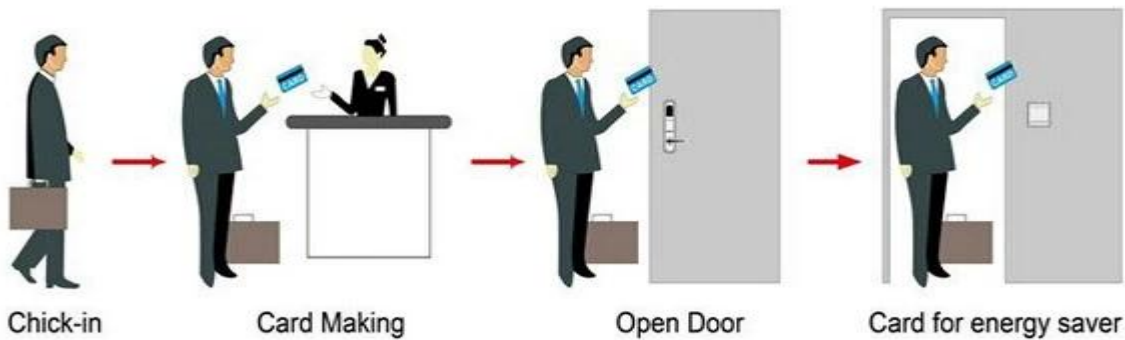

Branding Hotel Lock fornecedores china PY-8011-6

Fornecedor: Preço do sistema de controle de acesso, Melhor preço da empresa de cartões Temic, Sistema de controle de acesso rfid

Smart Card Basic Function