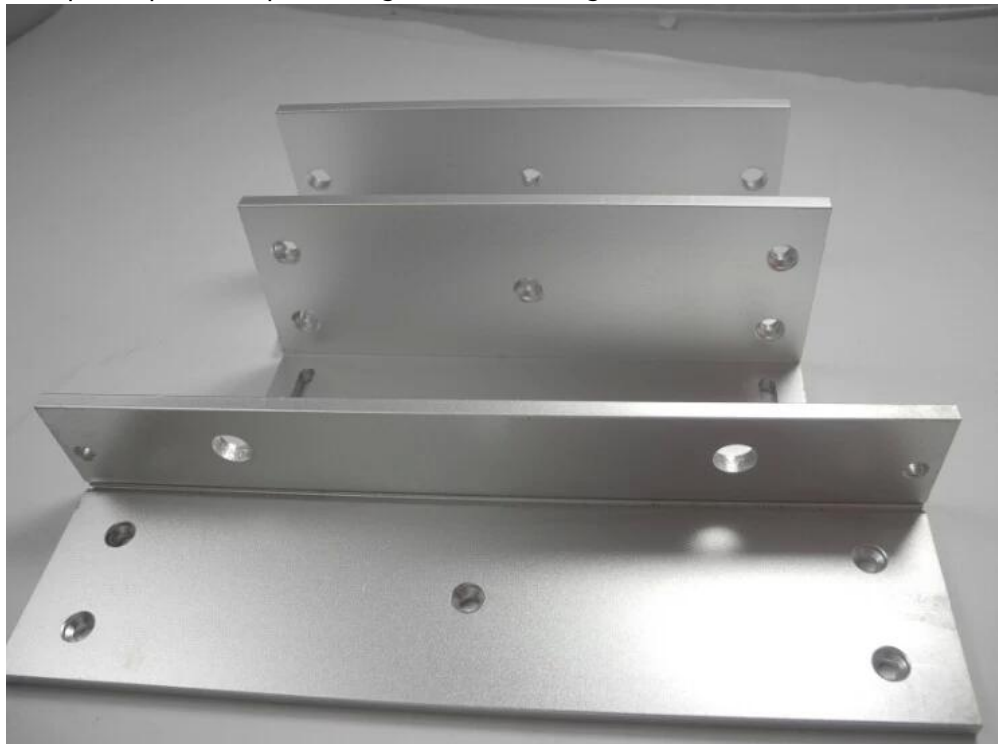

Suporte de bloqueio magnético tipo ZL

Lugar de origem: Guangdong, China (continente)

Marca: PROYU

Número do modelo: PY-50ZL

Suporte de bloqueio magnético construído

Adequado para bloqueio magnético de 50 kg