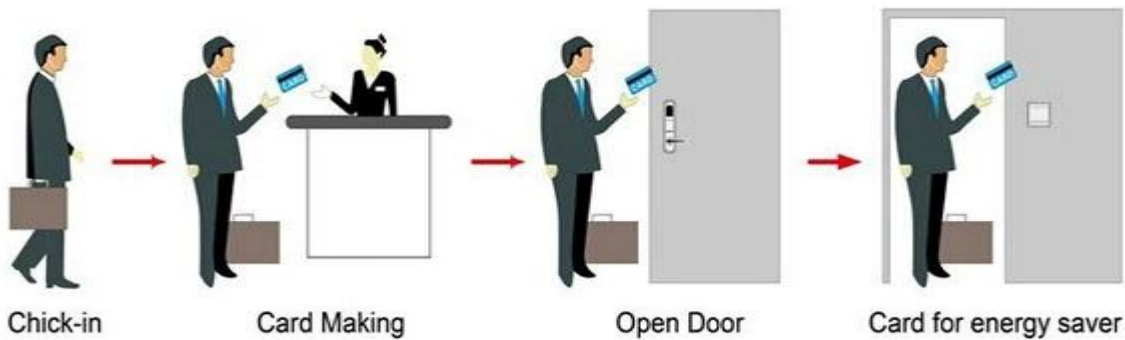

Branding Hotel Lock fornecedores china PY-8011-6

Fornecedor: Sistema de bloqueio de porta do hotel por atacado, Preço do sistema de controle de acesso, Uhf rfid reader module price

Smart Card Basic Function