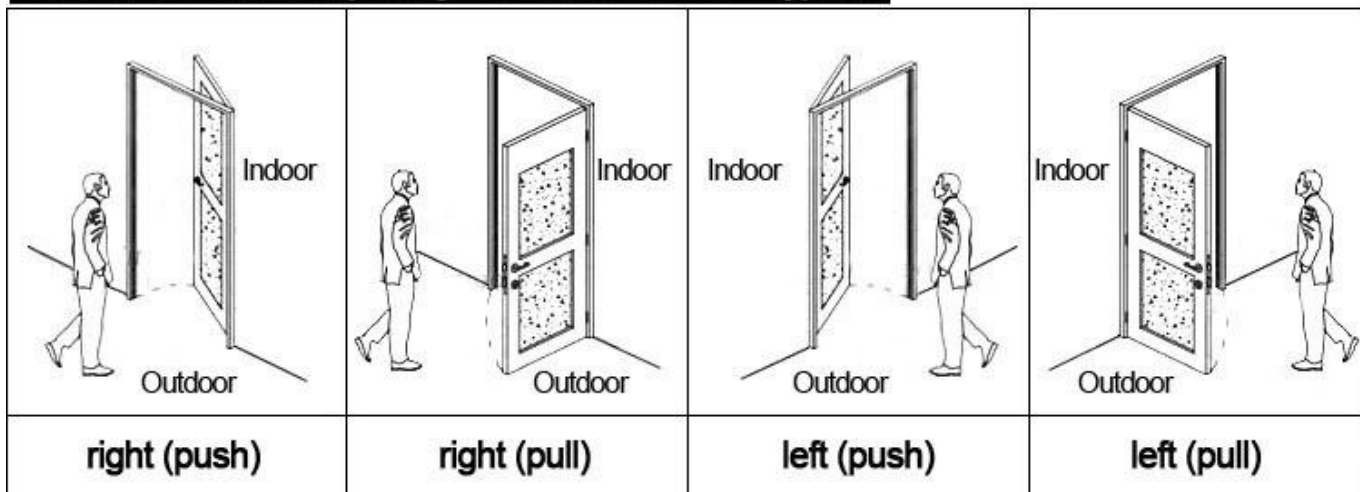

3
Data Collector

4
RF Card

5
Gain Power
Switch

Please confirm door opening direction as below 4 types:

Расширенная функция:

Управление доступом

Для общей площади, или двери и др. же программное обеспечение, одинаковые карты

Лифт управления

Для elevator. же программное обеспечение, одинаковые карты

Статус номера

Для номера поставляются с дверной звонок

Welcome your inquiry 