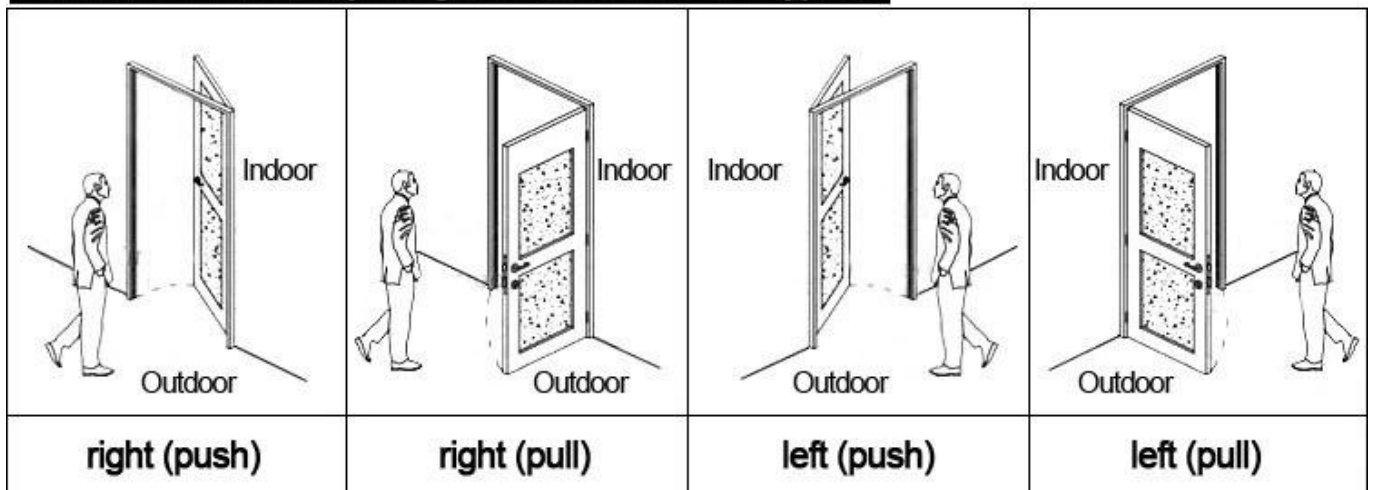

1. [Электронная система замков для гостиниц](#) Замок (qty = гостевая комната) --- Для открытия двери
2. Encoder (1pcs / hotel) --- Для выдачи всех видов карточек
3. Переключение (qty = гостевая комната) --- Чтобы получить питание

- 4.Карты (количество = 3 раза в комнате для гостей) ----- Для открытия замка
Сборщик данных (1 шт. / Отель, необязательно) ----- Для получения времени и времени входной информации из замка
6.Self разработанное программное обеспечение (бесплатно) ---- Для установки программы вся система.

Наши заботливые и невероятные работники:

Наши счастливые и довольные клиенты:

Наша быстрая и своевременная доставка:

Наша уверенность и успех на выставке:

Accessories list reminder:

Please confirm door opening direction as below 4 types:

Расширенная функция:

Контроль доступа

Для общей области, или главных дверей и т. Д. Одно и то же программное обеспечение, одна и та же карта

Управление лифтом

Для электромоторов. То же программное обеспечение, та же карта