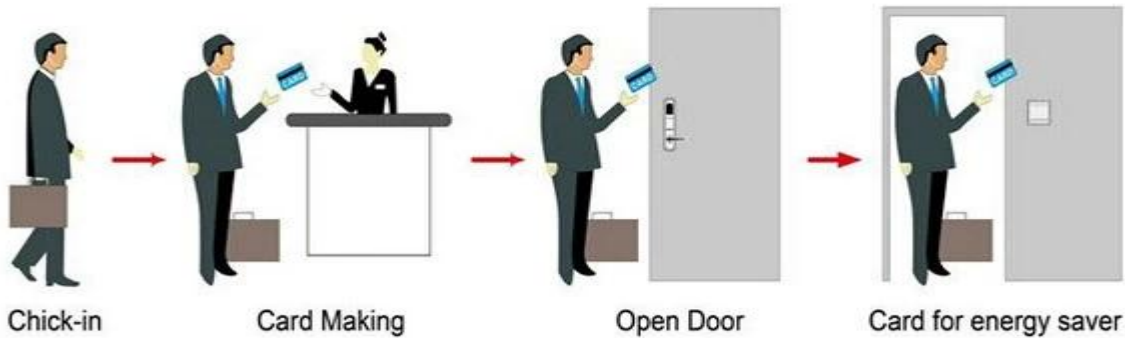

Система PY-8320, включающая:

A: Блокировка карты карты MIFARE® (используется с кодировщиком и программным обеспечением USB-порта)

B: Блокировка отеля Temic card (использование с USB-кодировщиком и программным обеспечением)

C: замок гостиницы EM, (используйте автономный, без необходимости программного обеспечения)

Smart Card Basic Function

Smart Card Extensive Function

Одиночная операция 0,8 секунды

Время считывания карты & lt; 0.1с