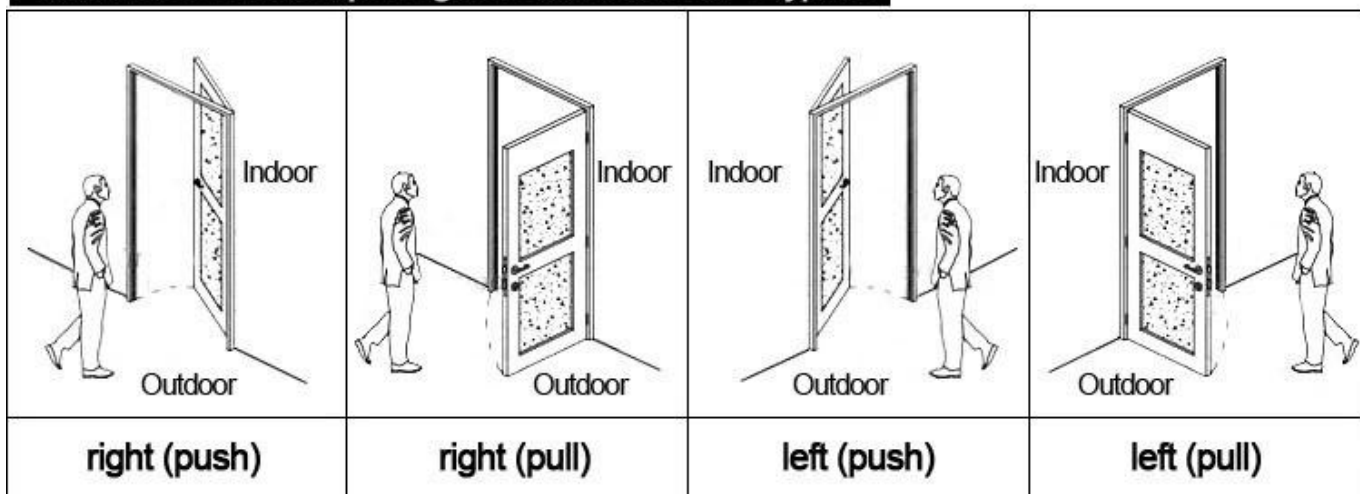

Технология передовой технологии USB hassel

HOTEL LOCK SYSTEM ONE-CARD-PASS

1. Электронный замок для гостиницы Блокировка (qty = Гостевая комната) --- Для открытия двери
2. Encoder (1pcs / hotel) --- для выдачи всех видов карт
3. Switch (qty = guest room) --- Чтобы получить мощность
4. Карты (qty = 3 раза в комнате для гостей) ----- Для открытия замка
5. Data collector (1pcs / hotel, optional) ----- Для получения времени и времени входной информации от замка
6. Самостоятельное программное обеспечение (бесплатно) ---- Для настройки программы на всю систему.

3
Data Collector

4
RF Card

5
Gain Power
Switch

Please confirm door opening direction as below 4 types:

Расширенная функция:

Контроль доступа

Для общей зоны или главных дверей и т. Д. Одно и то же программное обеспечение, одна и та же карта

Управление лифтом

Для электората. Такое же программное обеспечение, та же карта

Состояние комнаты

В номере для гостей есть дверной звонок

Welcome your inquiry