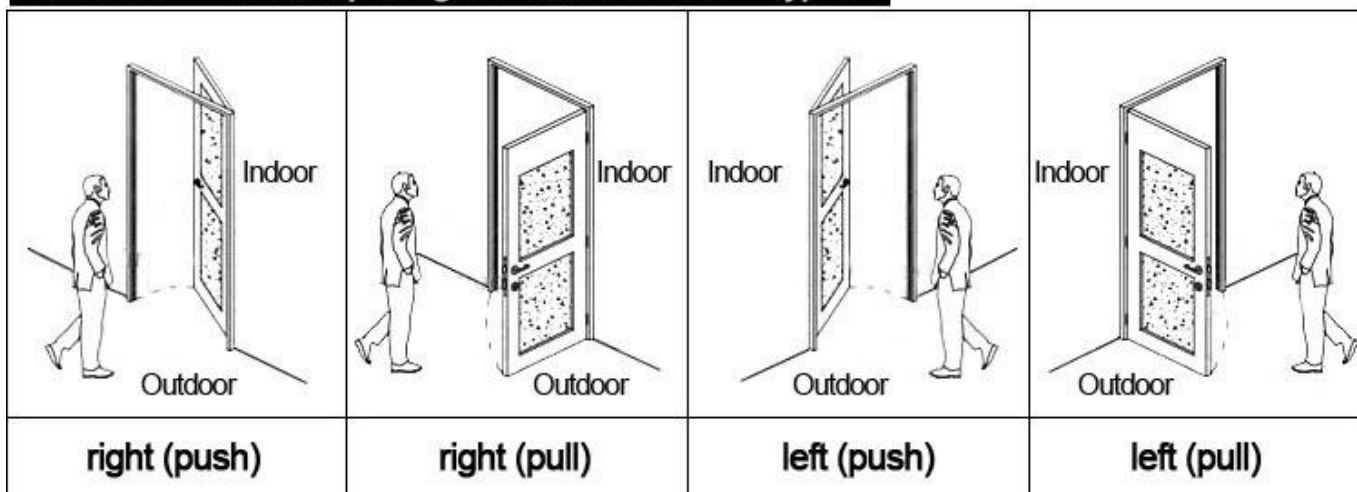

HOTEL LOCK SYSTEM ONE-CARD-PASS

1. [Система электронных дверных замков для гостиниц](#) Блокировка (Кол-во = номер)---
открыть дверь
2. кодировщик (1pcs/Гостиница)---для выдачи всех видов карт
3. переключатель (Кол-во = номер)---чтобы получить власть
4. карты (Кол-во = 3 раза номера)---для открытия замка
5. сборщик данных (1pcs/Гостиница, необязательный)---для получения времени и времени
входной информации от замка
6. self разработали программное обеспечение (бесплатно)---настройки программы всей
системы.

Наши работники осторожны и сказочные:

Наши счастливые и довольные клиенты:

Наш быстрый и оперативной доставке:

Наша уверенность и успех в выставке:

Accessories list reminder:

Please confirm door opening direction as below 4 types:

Расширенная функция:

Управление доступом

Для общей площади, или двери и др. же программное обеспечение, одинаковые карты

Лифт управления

Для elevator. же программное обеспечение, одинаковые карты

Статус номера