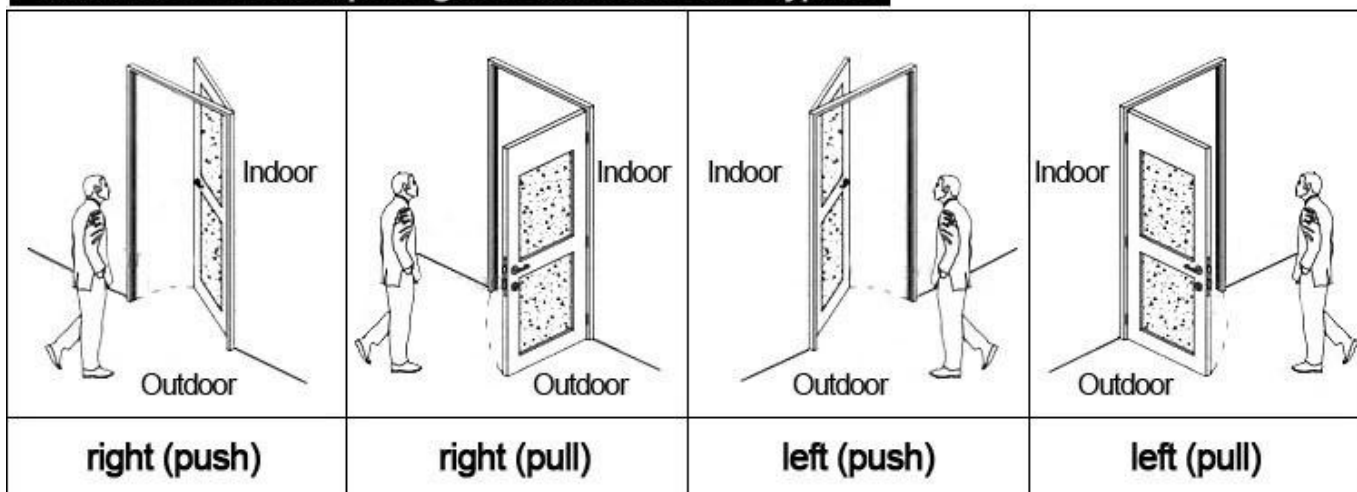

Please confirm door opening direction as below 4 types:

Расширенная функция:

Управление доступом

Для общей площади, или двери и др. же программное обеспечение, одинаковые карты

Лифт управления

Для elevator. же программное обеспечение, одинаковые карты

Статус номера

Для номера поставляются с дверной звонок

Welcome your inquiry