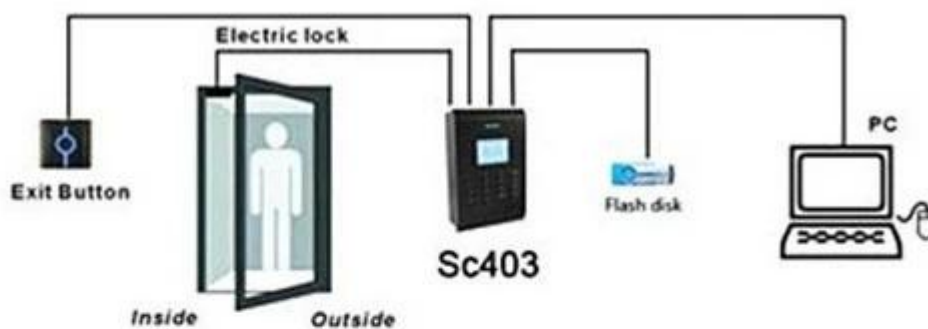

Standalone

Network

Страна происхождения: [RF ID карты IC карты оптовых продаж фарфора, RF ID карты гостиницы keycard блокировки завод](#)