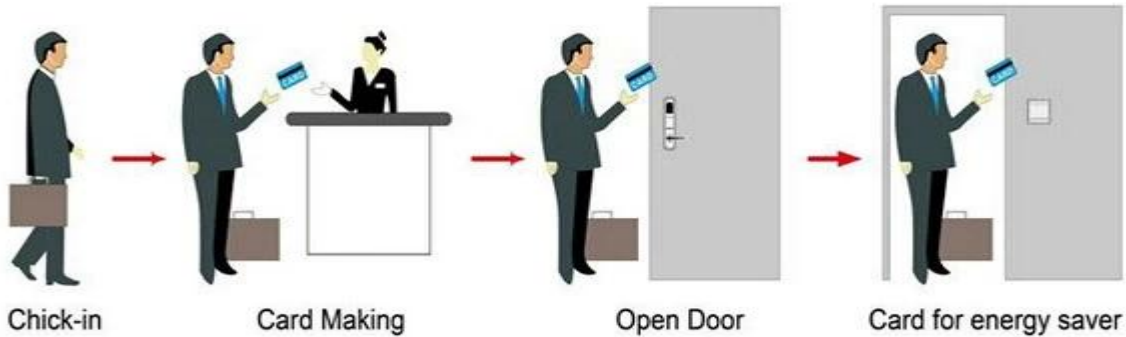

Hotel Lock поставщиков фарфора в том числе:

A: замок для карты MIFARE®, (используется с USB-портом карты и программным обеспечением)

B: Блокировка гостиничной карточки Temic, (используется с USB-портом карты и программным обеспечением)

C: Блокировка отеля EM, (автономное использование, нет необходимости в программном обеспечении)

Smart Card Basic Function

Smart Card Extensive Function

Одиночная работа 0,8 секунды

Время считывания карты & lt; 0,1 с