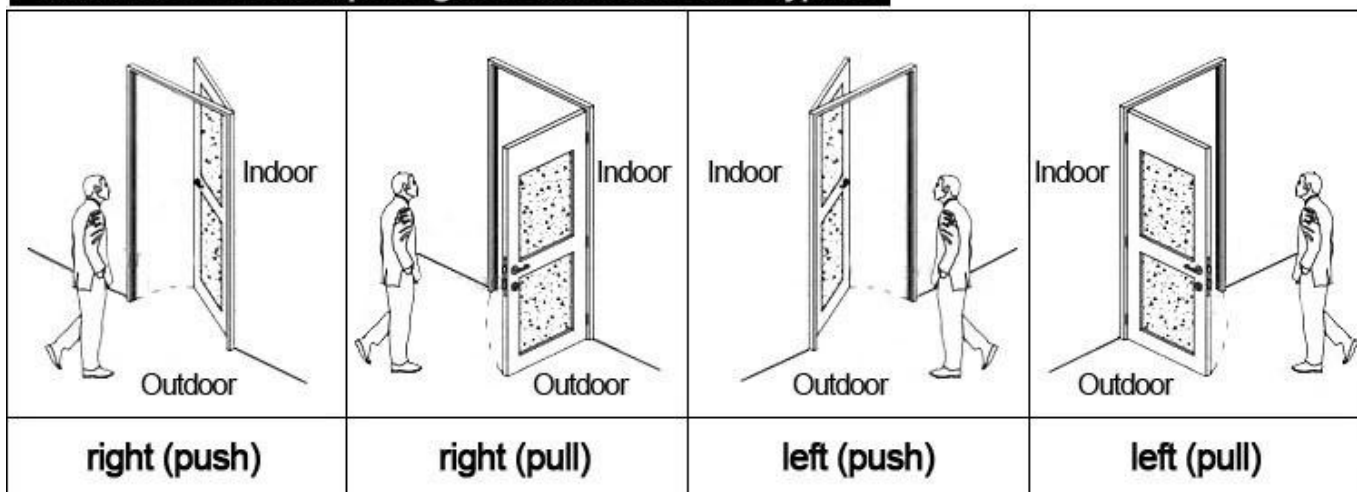

1. [Оптовая система замков дверей отеля](#) Замок (qty = гостевая комната) --- Для открытия двери
2. Encoder (1pcs / hotel) --- Для выдачи всех видов карточек
3. Переключение (qty = гостевая комната) --- Чтобы получить питание
4. Карты (количество = 3 раза в комнате для гостей) ----- Для открытия замка
- Сборщик данных (1 шт. / Отель, необязательно) ----- Для получения времени и времени входной информации из замка
6. Self разработанное программное обеспечение (бесплатно) ---- Для установки программы вся система.

Accessories list reminder:

Please confirm door opening direction as below 4 types:

Расширенная функция:

Контроль доступа

Для общей области, или главных дверей и т. Д. Одно и то же программное обеспечение, одна и та же карта