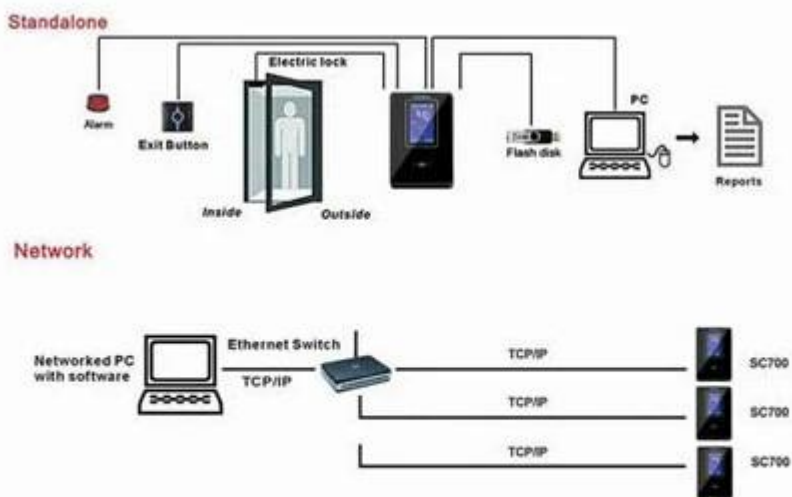

Доступ к времени контроля доступа S700

Параметры:

Дисплей / Динамик	язык
ЖК-дисплей: 3 TFT сенсорных ЖК-дисплея	Multi Language, английский, французский, испанский, арабский,
Докладчик: голосовая подсказка (язык может быть выбран)	И т. Д., Можно выбрать более 40 языков
Технические характеристики Емкость	Окружающая среда
Емкость карты: 30 000	Рабочая температура: 0 ° C ~ 45 ° C
Вместимость журнала: 50 000	Рабочая влажность: 20% ~ 80%
Проверка / Идентификация	Проверка / Идентификация
Скорость проверки (1: 1): ≤0,5 с	FRR: ≤0,01%
Скорость идентификации (1: N): ≤1 с	FAR: ≤0,0001%
связь	Статус участия
TCP / IP, хост USB	Прибытие, Отъезд, Перерыв, Разрыв, OT в, OT out
Поддержка функций	Настроить функцию
Автоматический статус, летнее время; SMS, ввод T9, 9 ИД пользователя, Фото-ID; Multi-проверить	RF Card Reader, веб-сервер, FLASH диск
Источник питания	Размер машины
Питание: 110 / 220VAC ~ 12VDC (PS-3A опционально)	250 (L) * 150 (Ш) * 90 (H), мм
Режим доступа	Контроль доступа
Карточка, PIN-код, карточка + PIN-код	Встроенное реле, 50 часовых поясов, 5 групп и 10 комбинаций; Третий электрический замок, Датчик двери, Кнопка выхода, Тревога

Приложение: дом, офис, школа, правительство, здание или другая цель.

[RF ID-карта Распределитель посещаемости, RF ID-карта IC-карта компании](#)