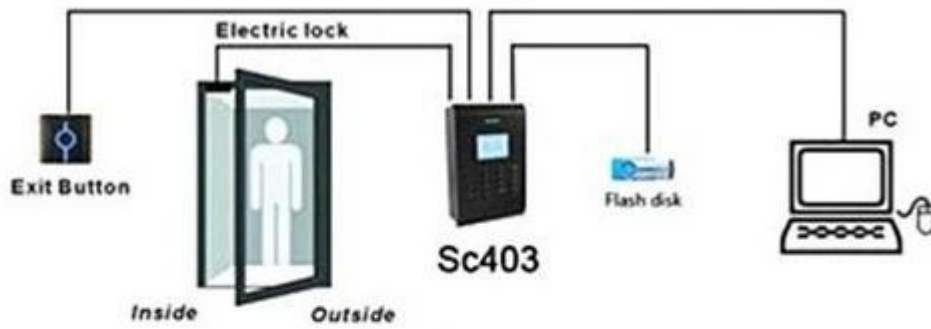

Посещаемость РФ время с системой контроля доступа РУ-SC403

Параметры:

В
Д
к
а
р
т
ы
В
м
е
с
т
и
м
о
с
т
ь
Б
д
е
л
к
а
Е
м
к
о
с
т
ь
С
Б
Я
В
И
Р
,
R
S
2
3
2
/
4
8
5
,
U
S
B
-
H
o
s
t

К
у
н
а
р
о
н
и
д
о
в
л
е
к
а
и
ч
е
р
ф
о
й
в
д
я
ю
к
,
д
а
т
ч
и
к
д
в
е
р
и
,
к
н
о
п
к
а
в
ы
х
о
д
а
,
с
и
г
н
а
л
и
з
а
ц
и
я
,
д
в
е
р
н
о
й
з
в
о
н
о
к

Применение: дома, в офисе, в школе, правительство, здания или других целей.

Standalone

Network