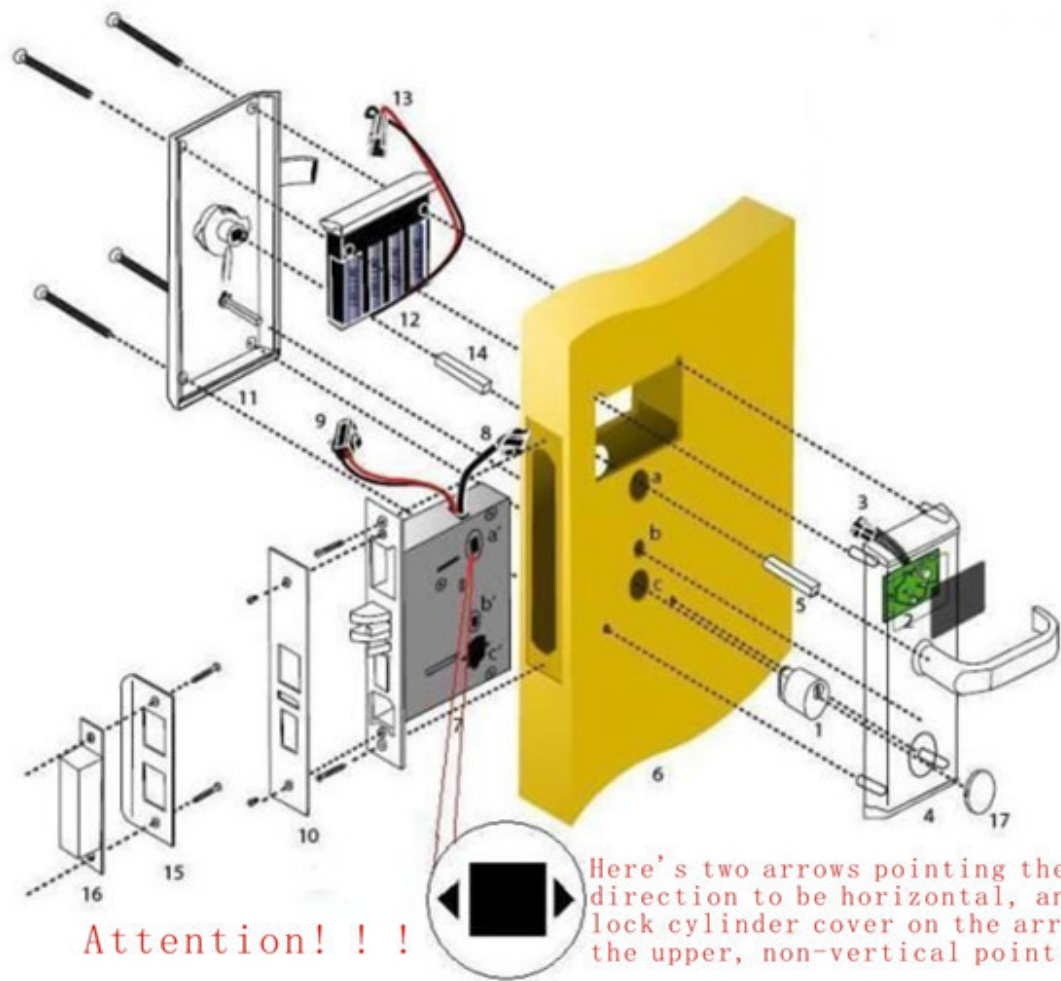

Когда вы размещаете заказ, пожалуйста, сообщите нам, какой способ ручки нужно для замков (справа или слева)