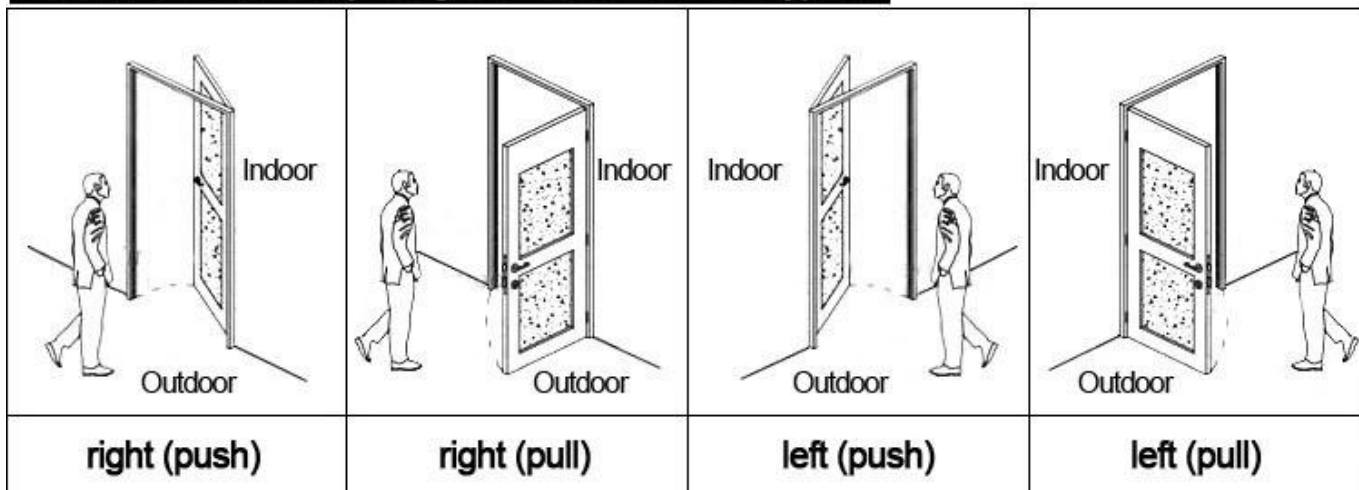

4. карты (Кол-во = 3 раза номера)---для открытия замка
5. сборщик данных (1рcs/Гостиница, необязательный)---для получения времени и времени входной информации от замка
6. self разработали программное обеспечение (бесплатно)---настройки программы всей системы.

Наши работники осторожны и сказочные:

Наши счастливые и довольные клиенты:

Наш быстрый и оперативной доставке:

Наша уверенность и успех в выставке:

Accessories list reminder:

Door Lock Software

RF Card Reader

Data Collector

RF Card

Gain Power Switch

Please confirm door opening direction as below 4 types:

Расширенная функция:

Управление доступом

Для общей площади, или двери и др. же программное обеспечение, одинаковые карты