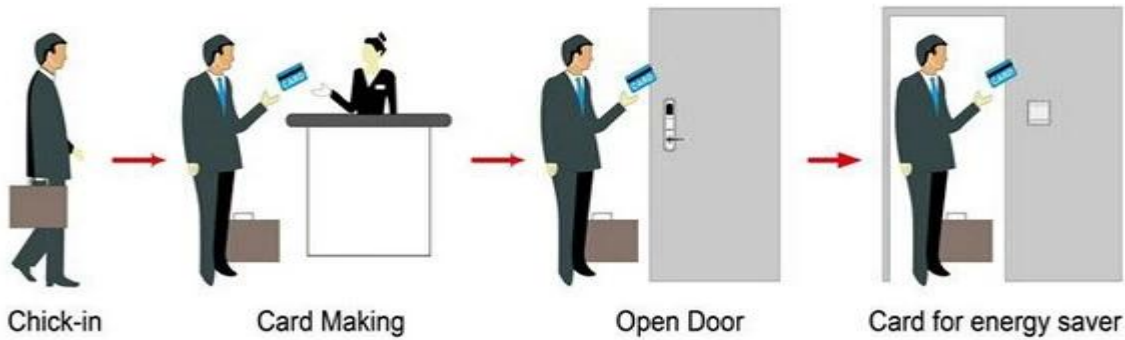

электронный дверной замок системы, включая:

A: MIFARE® карта отель замок, (для использования с USB порт карты кодировщик и программного обеспечения)

Б: Temic карты отель замок, (для использования с USB порт карты кодировщик и программного обеспечения)

C: EM hotel lock, (используйте автономный, нет необходимости программного обеспечения)

Smart Card Basic Function

Smart Card Extensive Function

Одна операция 0.8 секунд

Карты Читайте время < 0.1s

Установка толщины двери 32-60 мм