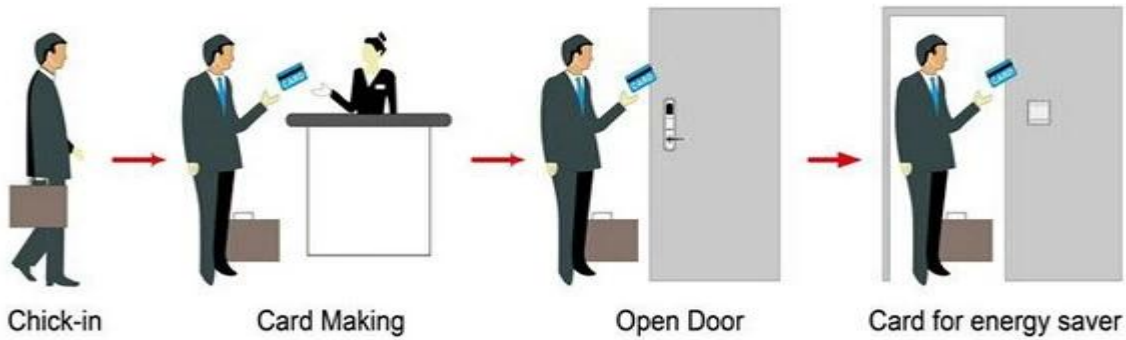

Система PY-8320, включающая:

A: Блокировка карты карты MIFARE® (используется с кодировщиком и программным обеспечением USB-порта)

B: Блокировка отеля Temic card (использование с USB-кодировщиком и программным обеспечением)

C: замок гостиницы EM, (используйте автономный, без необходимости программного обеспечения)

Smart Card Basic Function

Smart Card Extensive Function

Одиночная операция 0,8 секунды

Время считывания карты & lt; 0.1с