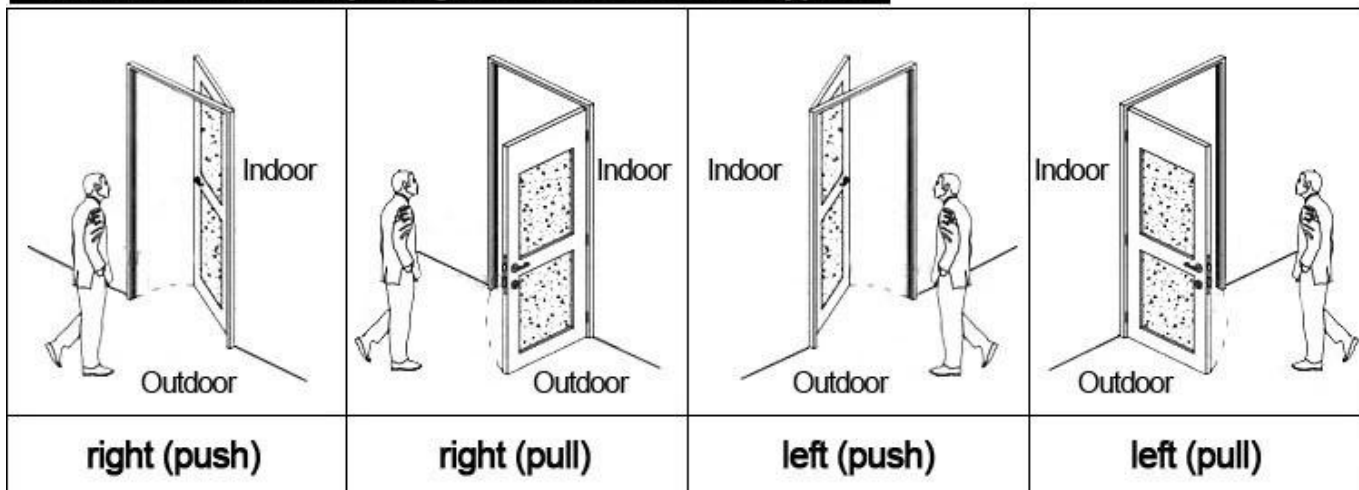

Технология advanced hassel USB технологии

PRODUCT DISPLAY

HOTEL LOCK SYSTEM ONE-CARD-PASS

1. [Система электронных дверных замков для гостиниц](#) Блокировка (Кол-во = номер)---
открыть дверь

2. кодировщик (1pcs/Гостиница)---для выдачи всех видов карт
3. переключатель (Кол-во = номер)---чтобы получить власть
4. карты (Кол-во = 3 раза номера)---для открытия замка
5. сборщик данных (1pcs/Гостиница, необязательный)---для получения времени и времени входной информации от замка
6. self разработали программное обеспечение (бесплатно)---настройки программы всей системы.

Наши работники осторожны и сказочные:

Наши счастливые и довольные клиенты:

Наш быстрый и оперативной доставке:

Наша уверенность и успех в выставке:

Accessories list reminder:

Please confirm door opening direction as below 4 types:

Расширенная функция:

Управление доступом

Для общей площади, или двери и др. же программное обеспечение, одинаковые карты

Лифт управления

Для елсатор. же программное обеспечение, одинаковые карты

Статус номера