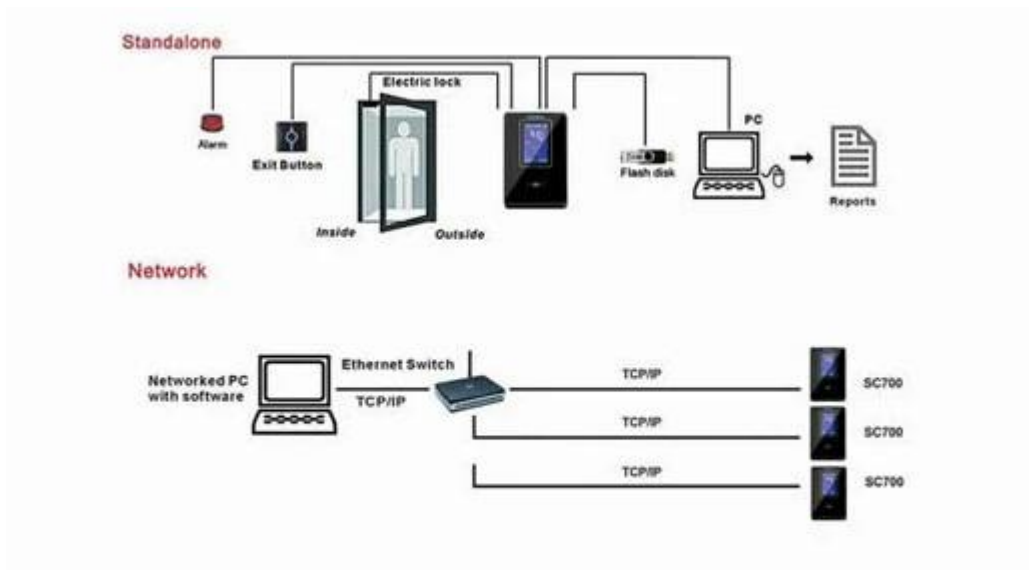

## Время посещения доступа S700

[Цена системы контроля доступа](#), [Лучшая цена](#) [Производитель магнитных замков](#),  
[Система контроля доступа rfid](#)

Параметры:

Дисплей / Динамик	язык
ЖК-дисплей: 3 TFT сенсорный ЖК-дисплей	Многоязычный, английский, французский, испанский, арабский,
Динамик: голосовая подсказка (язык может быть выбран)	И т. Д., Можно выбрать более 40 языков
Технические характеристики Емкость	Окружающая среда
Емкость карты: 30 000	Рабочая температура: 0 ° C ~ 45 ° C
Объем лога: 50 000	Рабочая влажность: 20% ~ 80%
Проверка / Идентификация	Проверка / Идентификация
Скорость проверки (1: 1): ≤0,5 с	FRR: ≤0.01%
Скорость идентификации (1: N): ≤1s	FAR: ≤0.0001%
связь	Статус посещаемости
TCP / IP, USB-хост	Заезд, выезд, перерыв, выход из дома, вход в ОТ, выход
Поддержка функций	Настройка функции
Авто статус, DST; SMS, вход T9, 9 идентификатор пользователя, идентификатор фотографии; Multi-проверить	RF-кард-ридер, веб-сервер, FLASH-диск
Источник питания	Размер машины
Сила: 110 / 220VAC ~ 12VDC (PS-3A не является обязательным)	250 (L) * 150 (Ш) * 90 (Н), мм
Режим доступа	Контроль доступа
Карта, PIN-код, карта + PIN-код	Встроенное реле, 50 часовых поясов, 5 групп и 10 комбинаций; 3-й электрический замок, датчик двери, кнопка выхода, сигнализация

Применение: дом, офис, школа, правительство, здание или другая цель.

[Шэньчжэнь Посещаемость оптовых продаж, RF ID-карта Распределитель посещаемости](#)