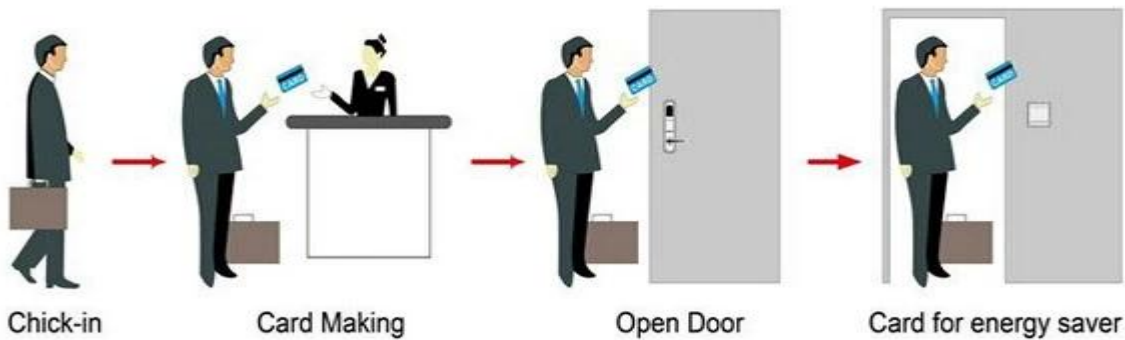

## Брендинг Hotel Lock поставщиков Китай PY-8011-6

поставщик: Электронная система блокировки дверей для отелей, Бесконтактная карта, Оптовый замок двери двери

### Smart Card Basic Function