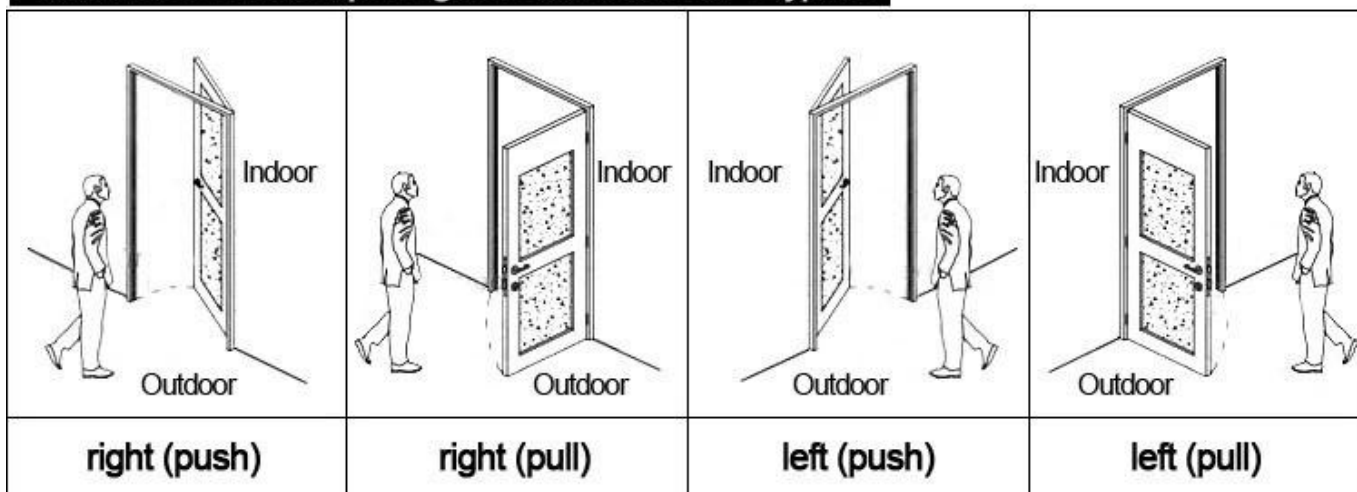

Технология advanced hassel USB технологии

HOTEL LOCK SYSTEM ONE-CARD-PASS

1. [Система электронных дверных замков для гостиниц](#) Блокировка (Кол-во = номер)---
открыть дверь
2. кодировщик (1pcs/Гостиница)---для выдачи всех видов карт
3. переключатель (Кол-во = номер)---чтобы получить власть
4. карты (Кол-во = 3 раза номера)---для открытия замка
5. сборщик данных (1pcs/Гостиница, необязательный)---для получения времени и времени
входной информации от замка
6. self разработали программное обеспечение (бесплатно)---настройки программы всей
системы.

Наши работники осторожны и сказочные:

Наши счастливые и довольные клиенты:

Наш быстрый и оперативной доставке:

Наша уверенность и успех в выставке:

Accessories list reminder:

Please confirm door opening direction as below 4 types:

Расширенная функция:

Управление доступом

Для общей площади, или двери и др. же программное обеспечение, одинаковые карты

Лифт управления

Для elevator. же программное обеспечение, одинаковые карты

Статус номера