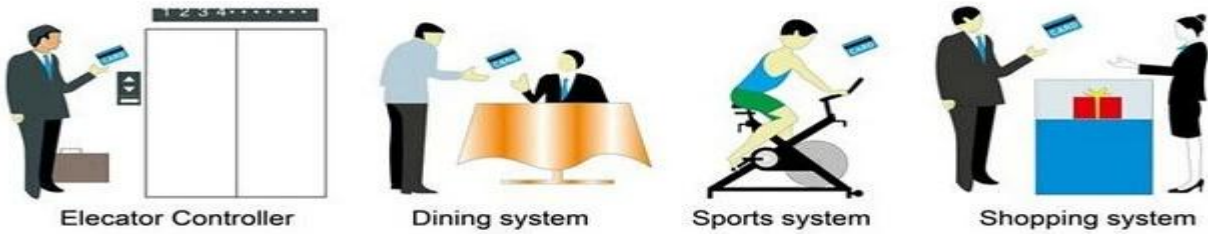

Keyless Access System

Smart Card Basic Function

Smart Card Extensive Function

1. 晶片: TEMIC, MIFARE®  
 2. 晶片: Mifare 1K / 304  
 3. 晶片: 10 晶片  
 4. 晶片: ≤ 5 晶片.  
 5. 晶片: DC 6V, 4pcs AA 晶片  
 6. UA < 30 晶片  
 7. 晶片: < 200 mA  
 8. 晶片: 0.8 晶片  
 9. 晶片: < 0.1 s  
 10. 晶片: 32-60 晶片.  
 11. 晶片: customized 晶片  
 12. 晶片: 晶片 晶片  
 13. 晶片: 晶片 晶片 晶片 晶片  
 14. 晶片: 晶片: 晶片 1 晶片  
 15. 晶片: OEM 晶片 ODM  
 16. 晶片: Windows XP / 2000 / 2003/2007  
 17. 晶片: hasel USB 晶片