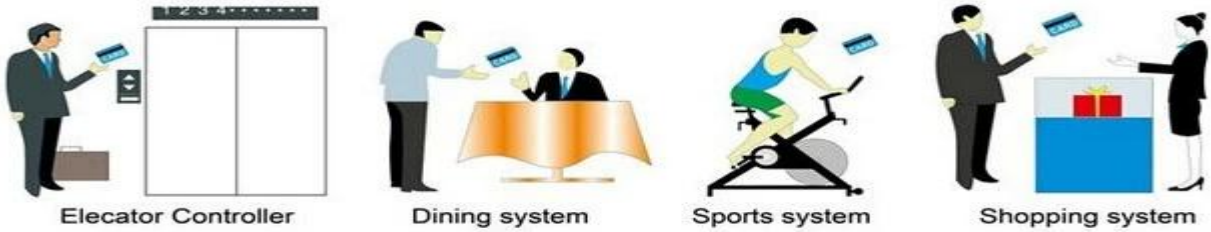

Model PY-8320 :

- A: MIFARE® (USB)
- B: Temic card (USB)
- C: EM ()

Smart Card Basic Function

Smart Card Extensive Function

0.8
 & lt; 0.1s
 32-60
 customized

Windows XP / 2000 / 2003/2007

1 IC Contactless, RFID

OEM ODM

Windows XP / 2000 / 2003/2007

USB hassle

HOTEL LOCK SYSTEM ONE-CARD-PASS

1. 系统软件 (含管理软件) --- 系统软件
2. Encoder (1pcs / hotel) --- 系统软件
3. Switch (qty = guest room) --- 系统软件
4. 读卡器 (qty = 3 系统软件) ----- 系统软件
5. 数据收集器 (1 系统软件 / 系统软件) -----
系统软件
6. 系统软件 (系统软件) --- 系统软件

系统软件:

XX:

EXHIBITION