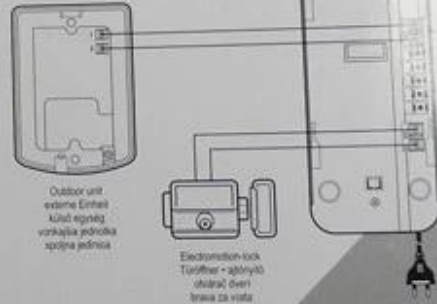

ZHUDELE

○ ZDL-3207
○ ZDL-3208

Intercom Doorbell

gegensprechanlage mit türöffner
kaputelefon ajtónyitóval

230 V~ / 50 Hz

ISO9001