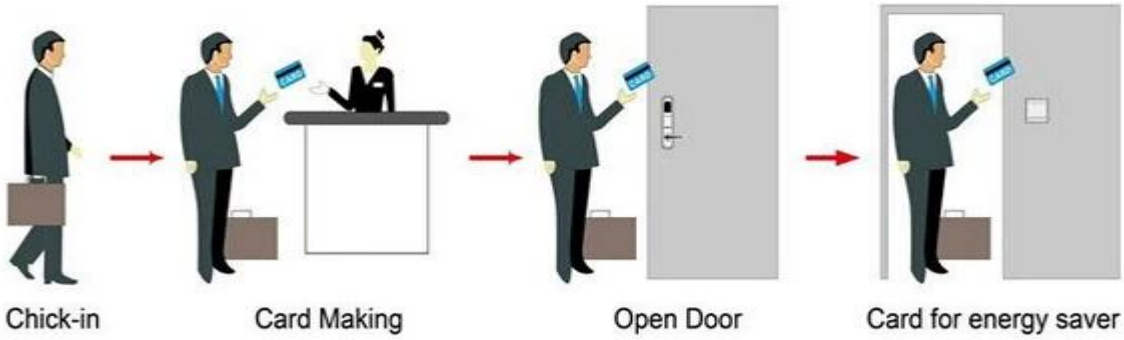

Model PY-8320 Description :

- A: MIFARE® (USB)
- B: Temic card (USB)
- C: EM (USB)

Smart Card Basic Function