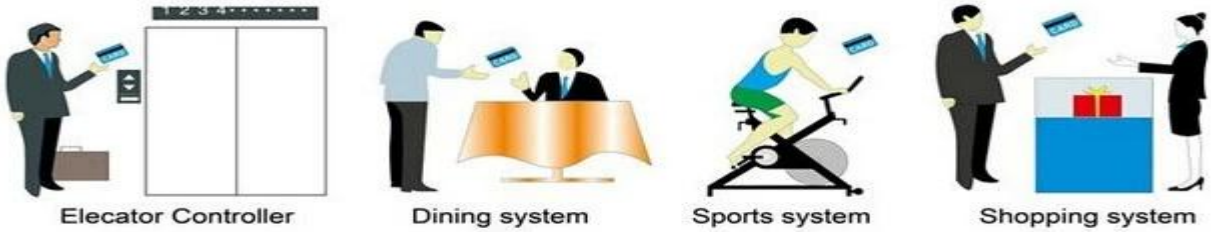

Model PY-8320 Description :

- A: MIFARE® (USB)
- B: Temic card (USB)
- C: EM (USB)

Smart Card Basic Function

Smart Card Extensive Function

0.8
 & lt; 0.1s
 32-60
 customized

Windows XP / 2000 / 2003/2007

1

OEM ODM

Windows XP / 2000 / 2003/2007

USB hassle

HOTEL LOCK SYSTEM ONE-CARD-PASS

1. 系统软件 (含管理软件) --- 系统软件
2. Encoder (1pcs / hotel) --- 系统软件
3. Switch (qty = guest room) --- 系统软件
4. 读卡器 (qty = 3 系统软件) ----- 系统软件
5. 数据收集器 (1 系统软件 / 系统软件) -----
系统软件
6. 系统软件 (系统软件) --- 系统软件