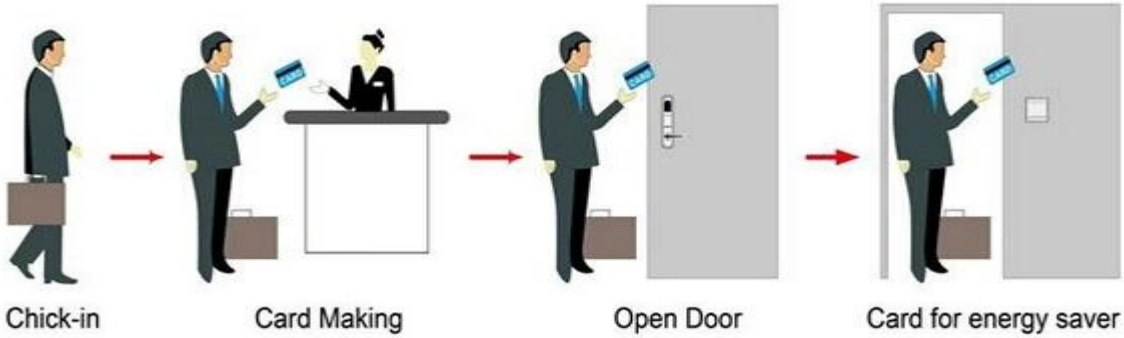

Keyless 系統

- A: MIFARE® (USB 系統)
- B: Temic (USB 系統)
- C: EM (系統)

Smart Card Basic Function