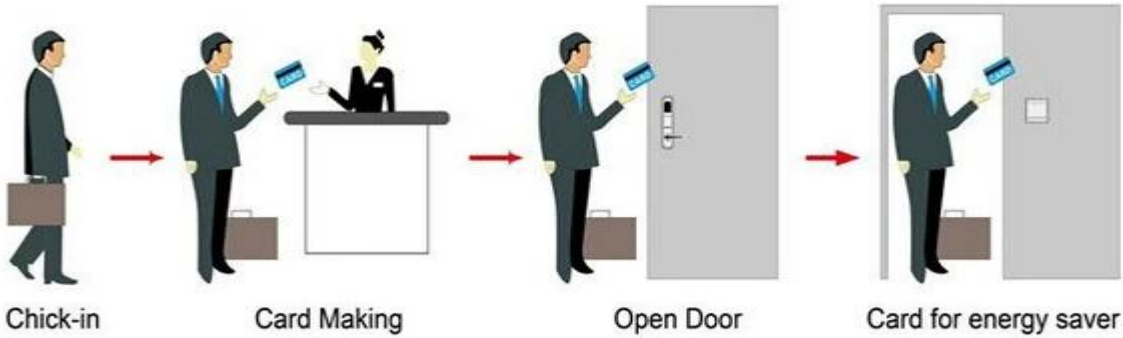

RF ID Card PY-8011-3

RF ID Card :

- A: MIFARE® (USB)
- B: Temic card (USB)
- C: EM (USB)

Smart Card Basic Function

Smart Card Extensive Function

RF ID Card 0.8

< 0.1s

32-60