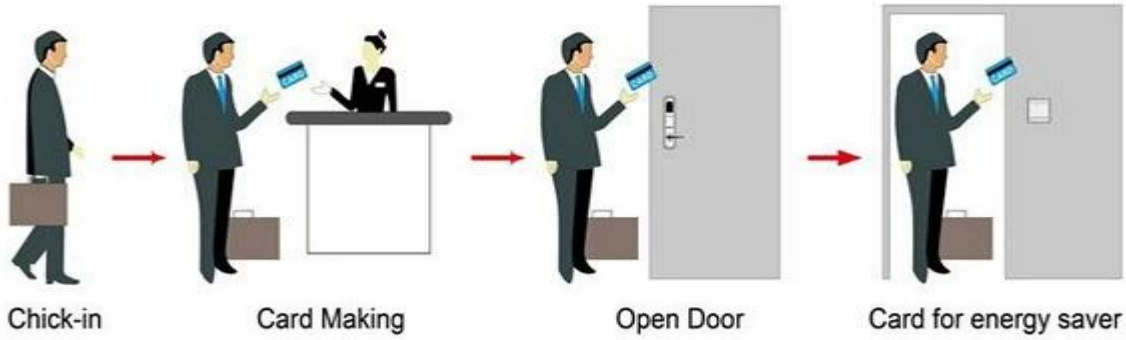

Model PY-8320 :

- A: MIFARE® (USB)
- B: Temic card (USB)
- C: EM (USB)

Smart Card Basic Function