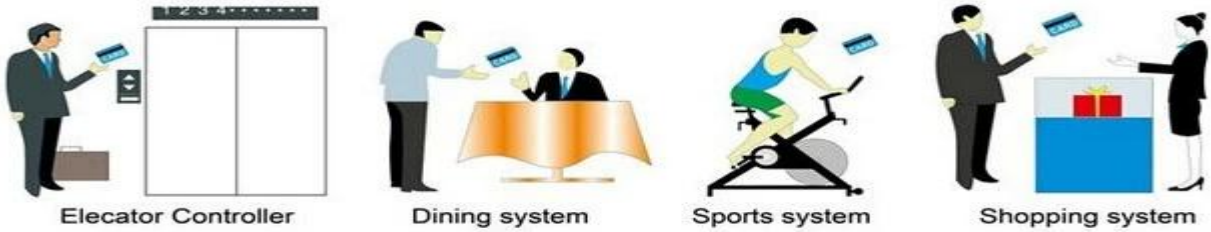

Smart Card Extensive Function

0.8
& lt; 0.1s
32-60
customized

Windows XP / 2000 / 2003/2007

1 [Office / home](#)

OEM ODM

Windows XP / 2000 / 2003/2007

USB hassle