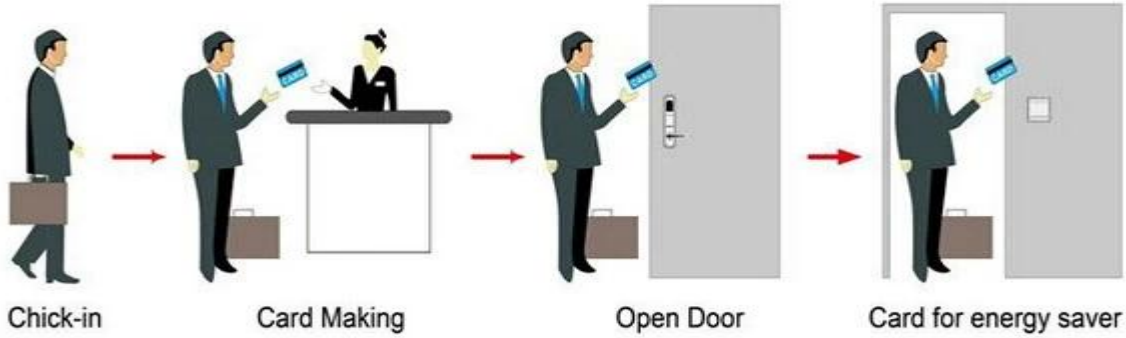

Model PY-8320 Description :

Product / Description, Features, Specifications, Price

- A: MIFARE® card (USB interface)
- B: Temic card (USB interface)
- C: EM card (USB interface)

Smart Card Basic Function

Smart Card Extensive Function

0.8
 & lt; 0.1s
 32-60
 customized
 Windows XP / 2000 / 2003/2007
 USB hassel

HOTEL LOCK SYSTEM ONE-CARD-PASS

1. 系统软件 (含管理软件) --- 系统软件
2. Encoder (1pcs / hotel) --- 系统软件
3. Switch (qty = guest room) --- 系统软件
4. 读卡器 (qty = 3 系统软件) ----- 系统软件
5. 数据收集器 (1 系统软件 / 系统软件) -----
系统软件
6. 系统软件 (系统软件) --- 系统软件