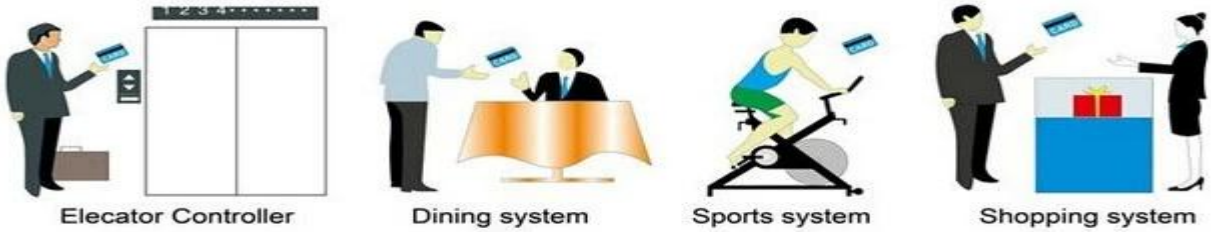

Model PY-8320 Description :

- A: MIFARE® (USB)
- B: Temic card (USB)
- C: EM (USB)

Smart Card Basic Function

Smart Card Extensive Function

0.8
 & lt; 0.1s
 32-60
 customized
 keycard
 OEM ODM
 Windows XP / 2000 / 2003/2007
 USB hassle

HOTEL LOCK SYSTEM ONE-CARD-PASS

1. 系统软件 (含管理软件) --- 系统软件
2. Encoder (1pcs / hotel) --- 系统软件
3. Switch (qty = guest room) --- 系统软件
4. 系统软件 (qty = 3 系统软件) ----- 系统软件
5. 系统软件 (1 系统软件 / 系统软件) -----
系统软件
6. 系统软件 (系统软件) --- 系统软件