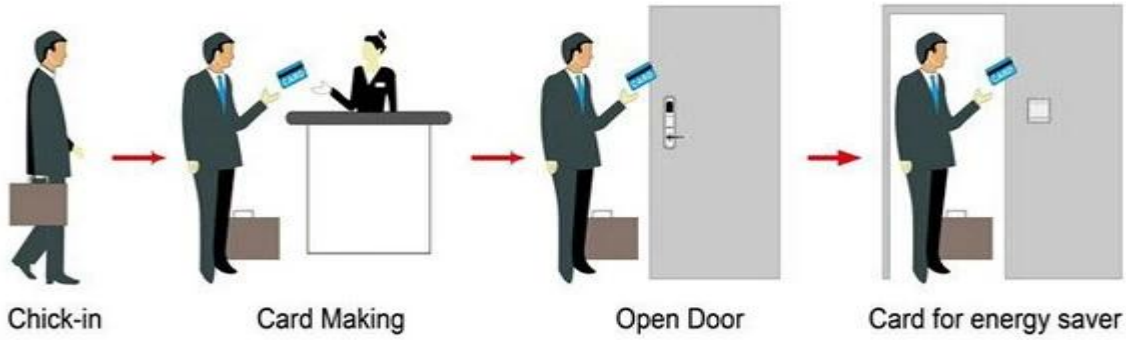

Model PY-8320 Description :

- A: MIFARE® (USB)
- B: Temic card (USB)
- C: EM (USB)

Smart Card Basic Function

Smart Card Extensive Function

0.8
 & lt; 0.1s
 32-60
 customized
 keycard
 OEM ODM
 Windows XP / 2000 / 2003/2007
 USB hassle

HOTEL LOCK SYSTEM ONE-CARD-PASS

1. 系统软件 (含管理软件) --- 系统软件
2. Encoder (1pcs / hotel) --- 系统软件
3. Switch (qty = guest room) --- 系统软件
4. 系统软件 (qty = 3 系统软件) ----- 系统软件
5. 系统软件 (1 系统软件 / 系统软件) -----
系统软件
6. 系统软件 (系统软件) --- 系统软件