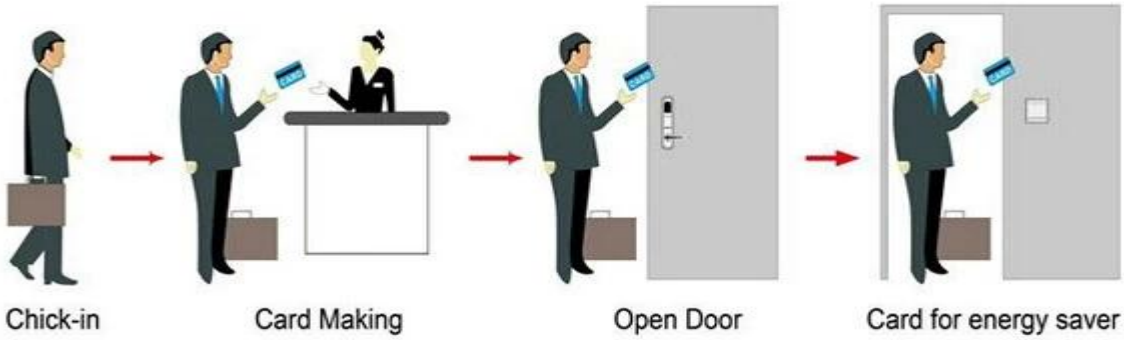

Keyless 系統:

- A: MIFARE® (USB)
- B: Temic card (USB)
- C: EM (USB)

Smart Card Basic Function

Smart Card Extensive Function

0.8
 & lt; 0.1s
 32-60
 customized
 Windows XP / 2000 / 2003/2007
 USB hassel